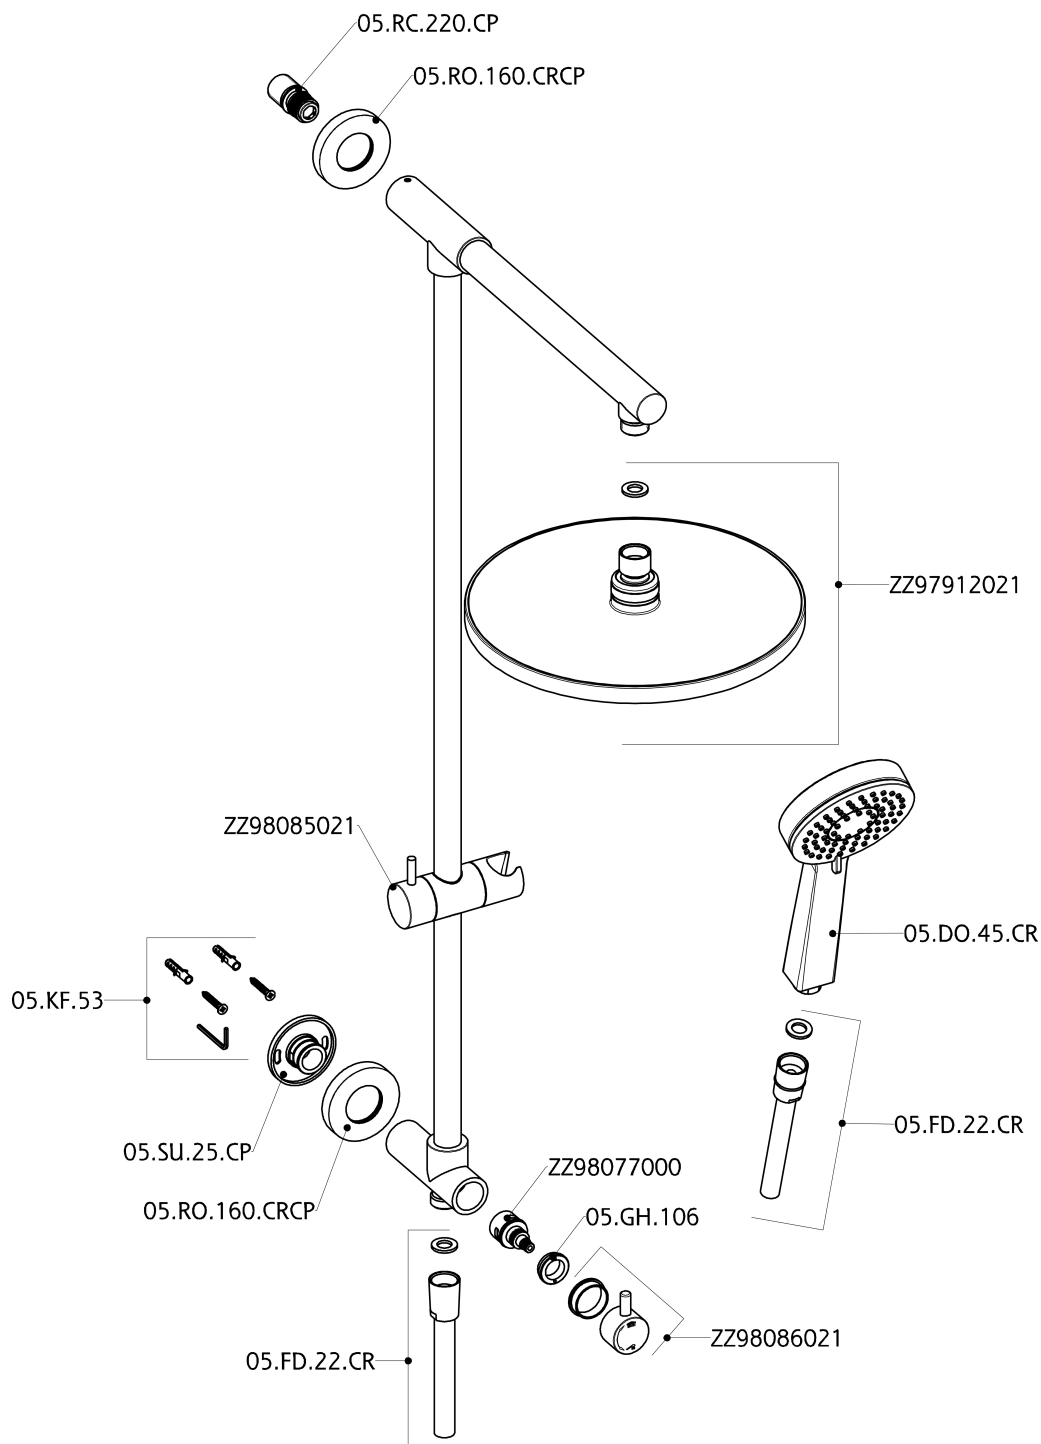

Colonna doccia con deviatore COLUMNS_SSZ78010

SSZ78010

<https://www.huberitalia.com/colonna-doccia-con-deviatore-columns-ssz78010>

2024-12-22