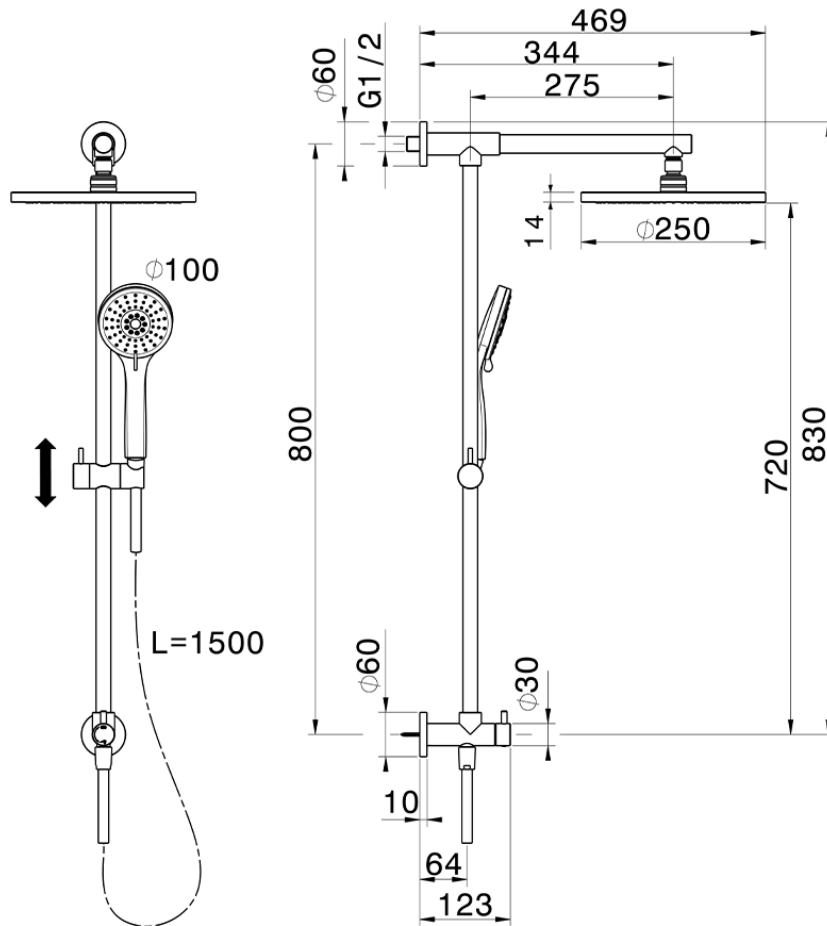

## Colonna doccia con deviatore COLUMNS\_SSZ78010

SSZ78010

<https://www.huberitalia.com/colonna-doccia-con-deviatore-columns-ssz78010>

2024-12-22