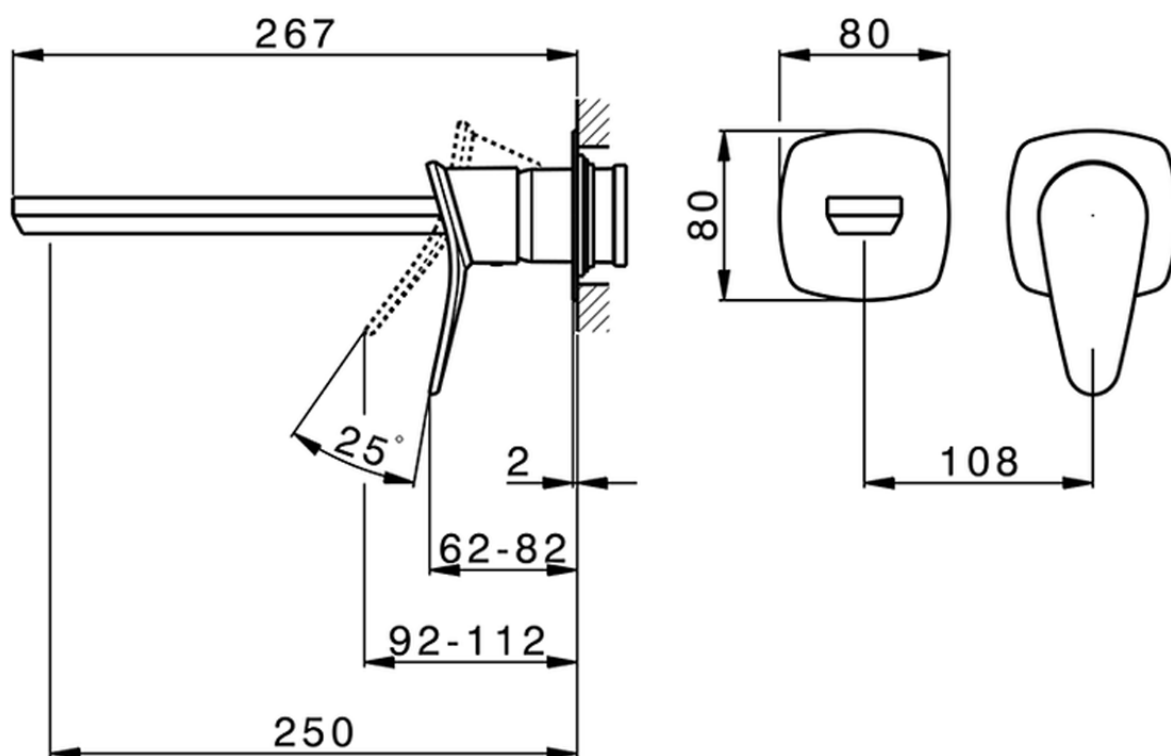

Parte esterna monocomando lavabo a parete HARLOCK_HC005512

HC005512

<https://www.huberitalia.com/parte-esterna-monocomando-lavabo-a-parete-harlock-hc005512>

Piastra/Plate/Plaque/Platte/Placa

2-3mm: XX 56-76

10mm: XX 48-68