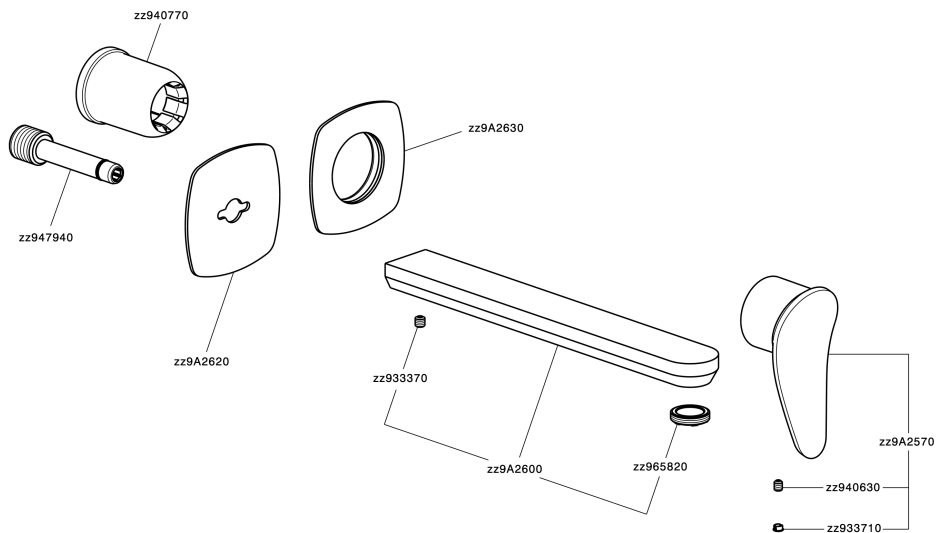

Parte esterna monocomando lavabo a parete HARLOCK_HC00512

HC005512

<https://www.huberitalia.com/parte-esterna-monocomando-lavabo-a-parete-harlock-hc005512>

Parte incasso monocomando lavabo a parete Easy-Box INCASSO_ZB002450

ZB002450 <https://www.huberitalia.com/parte-incasso-monocomando-lavabo-a-parete-easy-box-incasso-zb002450>

2025-02-23