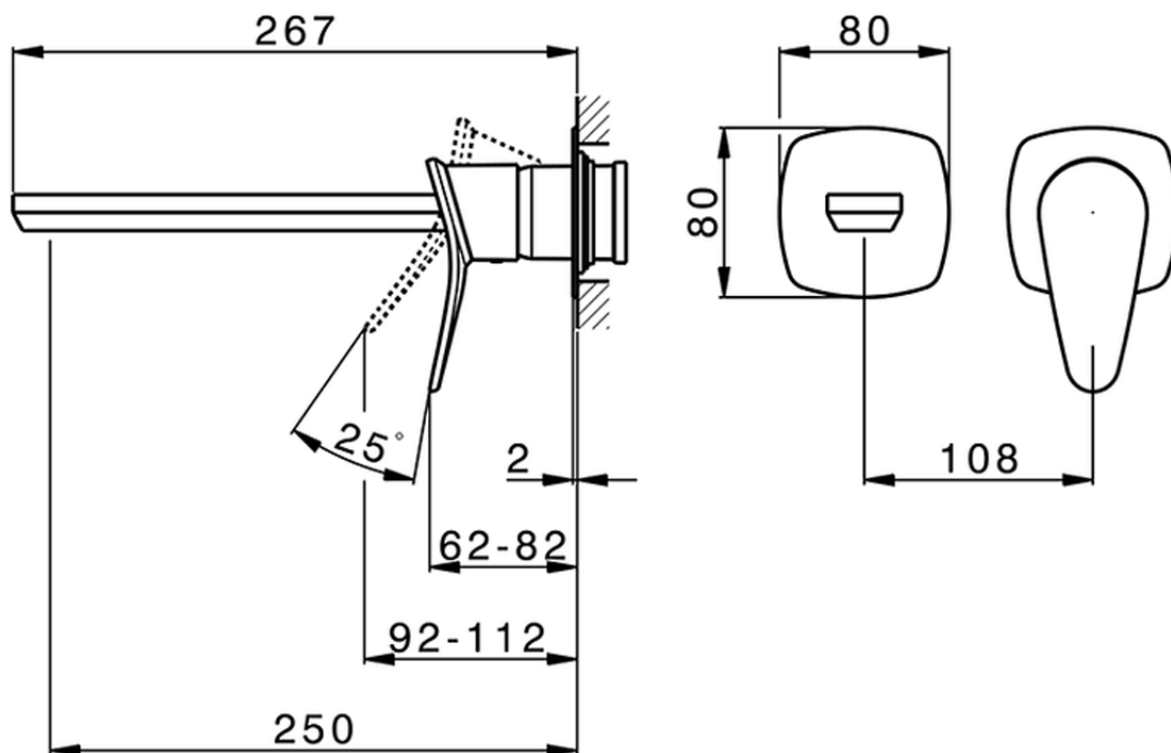

Parte esterna monocomando lavabo a parete HARLOCK_HC005512

HC005512

<https://www.huberitalia.com/parte-esterna-monocomando-lavabo-a-parete-harlock-hc005512>

Piastra/Plate/Plaque/Platte/Placa

2-3mm: XX 56-76

10mm: XX 48-68