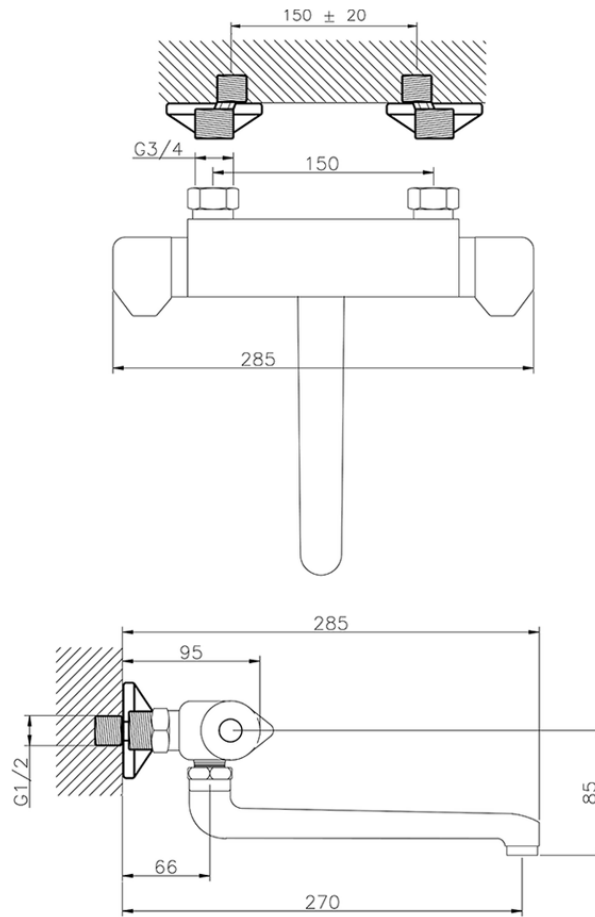

Miscelatore termostatico lavello a parete COLLETTIVITÀ_CLT70010

CLT70010

<https://www.huberitalia.com/miscelatore-termostatico-lavello-a-parete-collettivita-clt70010>

2025-02-23