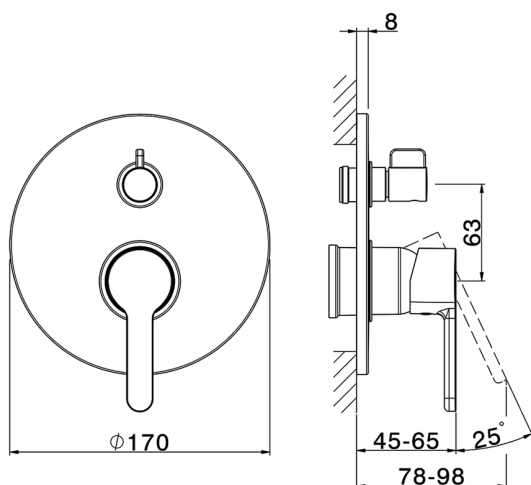

Parte esterna monocomando incasso 2 uscite H2_H2002300

MODELLO **H2002300**

Parte esterna monocomando incasso 2 uscite,deviatore rotativo 2 uscite,senza parte incasso,per art.Easy-Box ZB000230

FINITURE DISPONIBILI

CARATTERISTICHE

Installazione **Incasso**

Parti Incasso necessarie **ZB000230**

Parte incasso monocomando vasca-doccia Easy-Box INCASSO_ZB000230

MODELLO **ZB000230**

Parte incasso monocomando vasca-doccia Easy-Box,deviatore rotativo 2 uscite,senza parte esterna,con scatola di protezione

FINITURE DISPONIBILI

04 04 Senza Finitura

CARATTERISTICHE

Incasso **1**

Ricambio Cartuccia **ZZ92909000**

Cartuccia Monocomando 35 mm

Piastra/Plate/Plaque/Platte/Placa

2-3mm: XX 65-85

10mm: XX 60-80

2025-02-05