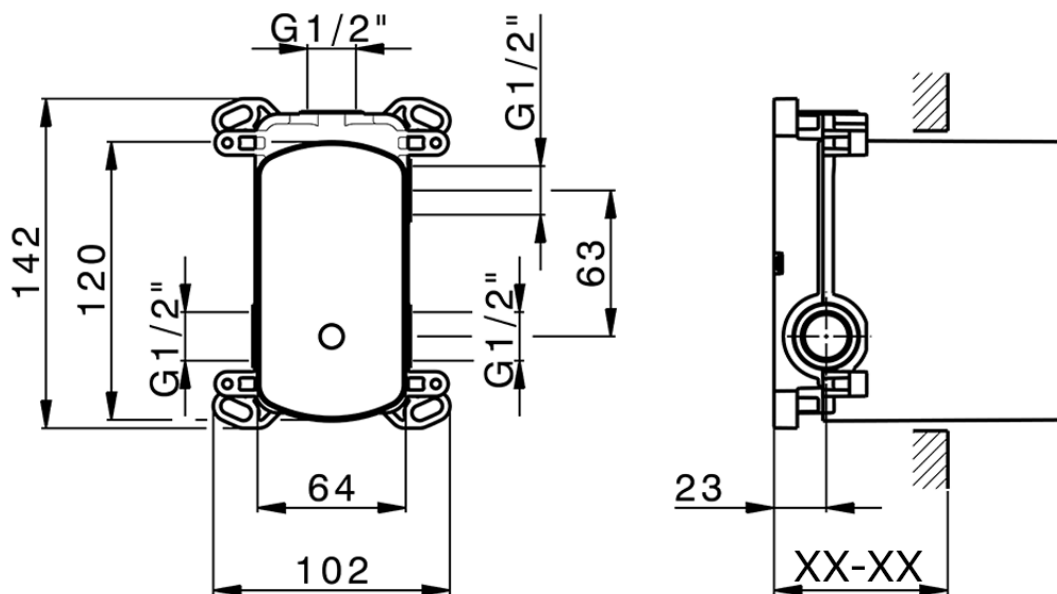

Parte esterna monocomando incasso 2 uscite H2_H2002300

H2002300

<https://www.huberitalia.com/parte-esterna-monocomando-incasso-2-uscite-h2-h2002300>

Piastra/Plate/Plaque/Platte/Placa

2-3mm: XX 65-85

10mm: XX 60-80