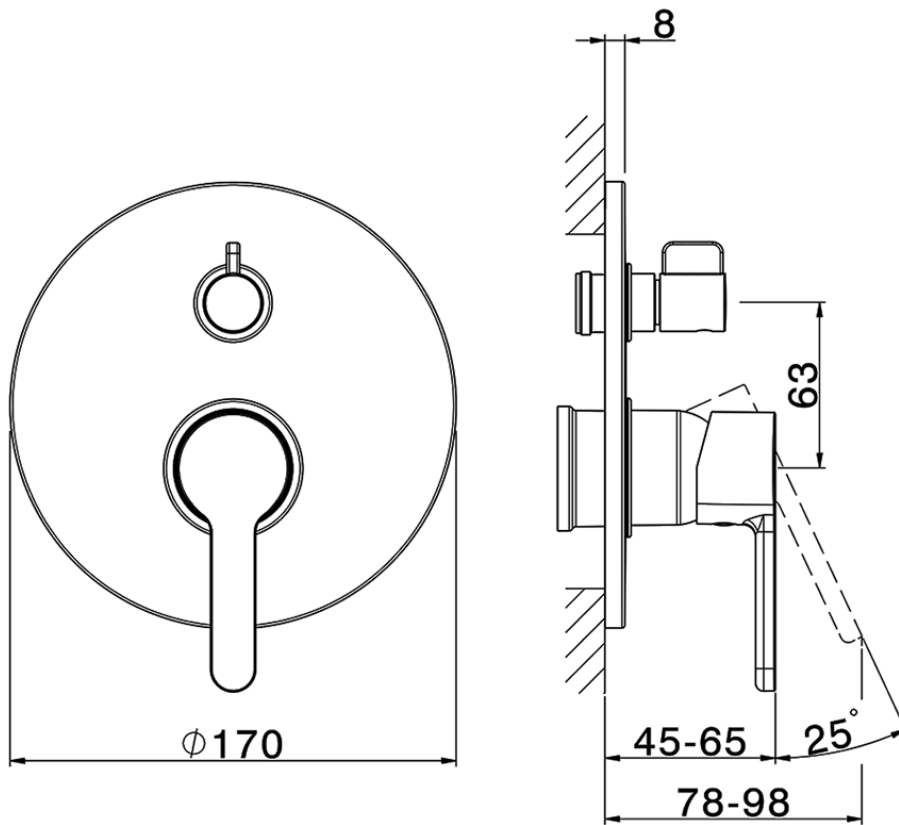

Parte esterna monocomando incasso 2 uscite H2_H2002300

H2002300

<https://www.huberitalia.com/parte-esterna-monocomando-incasso-2-uscite-h2-h2002300>

Piastra/Plate/Plaque/Platte/Placa

2-3mm: XX 65-85

10mm: XX 60-80