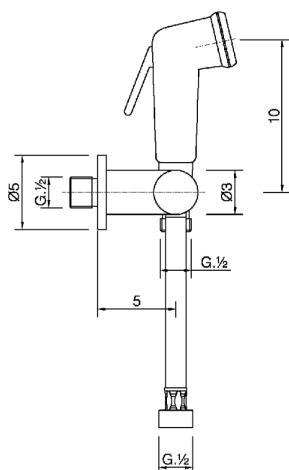

Set doccetta igienica completo COLLETTIVITÀ_BC007900

MODELLO **BC007900**

Set doccetta igienica completo, supporto murale con rubinetto da 1/2", doccetta igienica, flex Ottone 120 cm

FINITURE DISPONIBILI

CARATTERISTICHE

Doccetta igienica

Doccetta Igienica

Doccetta igienica multiforo, per la cura dell'igiene personale.

2024-11-21