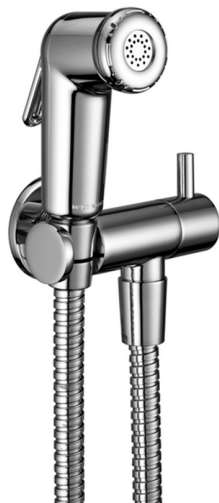

Set doccetta igienica completo COLLETTIVITÀ_BC007900

MODELLO **BC007900**

Set doccetta igienica completo, supporto murale con rubinetto da 1/2", doccetta igienica, flex Ottone 120 cm

FINITURE DISPONIBILI

CARATTERISTICHE

Doccetta igienica

Doccetta Igienica

Doccetta igienica multiforo, per la cura dell'igiene personale.

2024-11-21