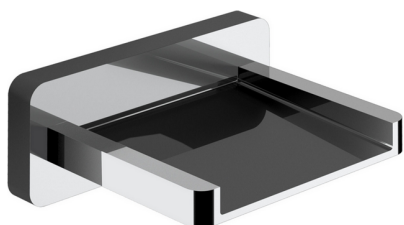

## Bocca di erogazione COMPLEMENTI\_ZB002190

MODELLO **ZB002190**

Bocca di erogazione, getto a cascata, attacco 1/2"  
M,L.138 mm

### FINITURE DISPONIBILI

-  **21** 21 Cromo
-  **2F** 2F Nichel Spazzolato
-  **2B** 2B Nichel Lucido