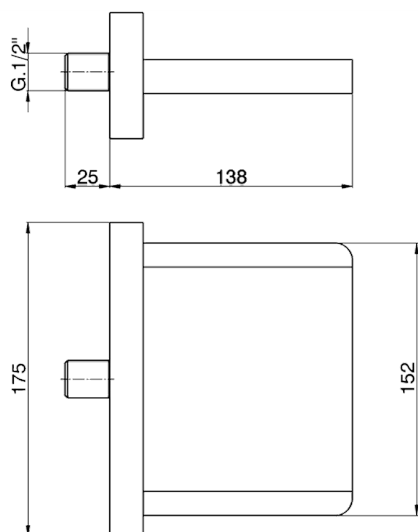

CARATTERISTICHE

2024-11-24