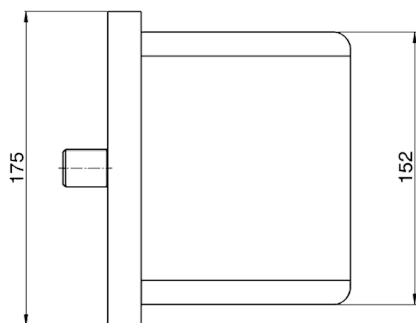

CARATTERISTICHE

2024-11-23