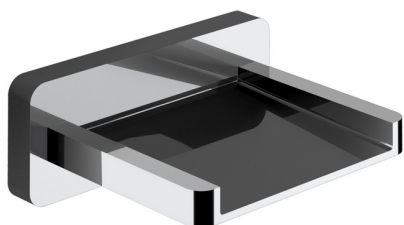

## Bocca di erogazione COMPLEMENTI\_ZB002190

MODELLO **ZB002190**

Bocca di erogazione, getto a cascata, attacco 1/2"  
M, L. 138 mm

### FINITURE DISPONIBILI

-  **21** 21 Cromo
-  **2F** 2F Nichel Spazzolato
-  **2B** 2B Nichel Lucido