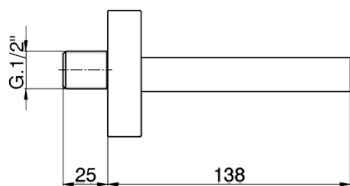

FINITURE DISPONIBILI

- **21** 21 Cromo
- **2F** 2F Nichel Spazzolato
- **2B** 2B Nichel Lucido

CARATTERISTICHE