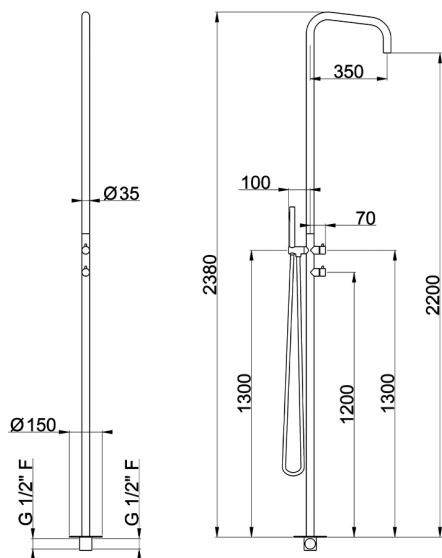

Colonna doccia progressiva outdoor LYNOX_LX005100

MODELLO **LX005100**

Colonna doccia progressiva outdoor,deviatore 2 uscite,per esterno/interno a pavimento,aeratore getto a pioggia,doccetta monogetto minimalista D.23 mm in INOX,INOX AISI 316L

FINITURE DISPONIBILI

D1 D1 Inox Spazzolato

CARATTERISTICHE

Ricambio Cartuccia **ZZ9E521000**

Cartuccia Monocomando Progressiva 25 mm

2024-11-21