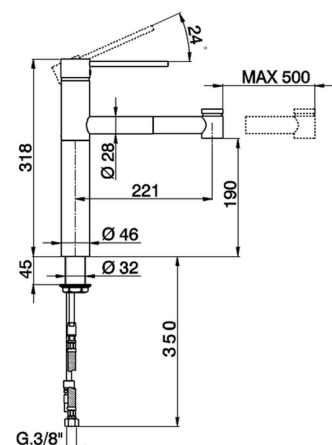

Miscelatore monocomando lavello docc. estraibile KITCHEN_LL402570

MODELLO **LL402570**

Miscelatore monocomando lavello
docc.estraibile,bocca girevole,doccetta 2 getti,flex
Ottone 150 cm

FINITURE DISPONIBILI

21 21 Cromo

CARATTERISTICHE

Ricambio Cartuccia **ZZ93196000**

Cartuccia Monocomando 38 mm

2024-12-21