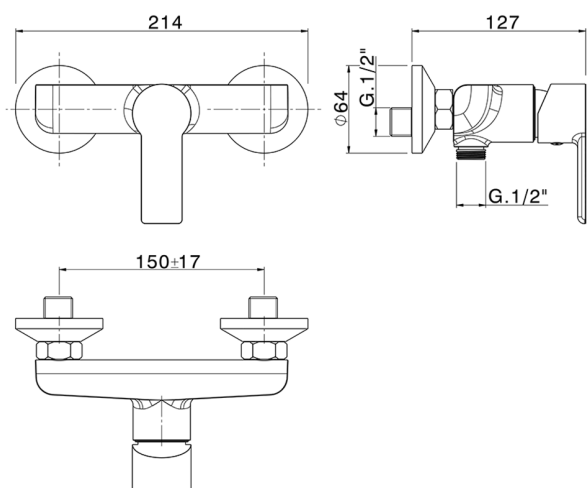

Miscelatore monocomando doccia ZARA_ZR000444

MODELLO **ZR000444**

Miscelatore monocomando doccia, senza completo doccia, attacco per flessibile 1/2" M

FINITURE DISPONIBILI

CARATTERISTICHE

Ricambio Cartuccia **ZZ96779000**

Cartuccia Monocomando 35 mm

2024-12-21