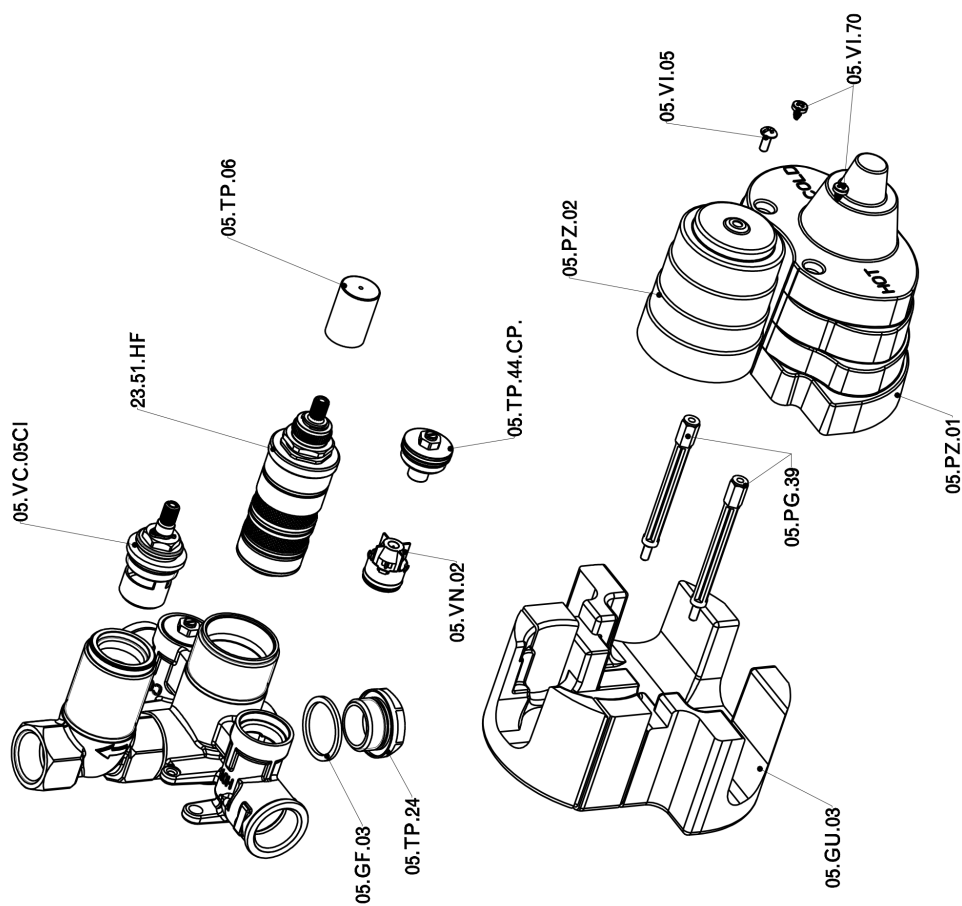

Parte incasso termostatico doccia 1 uscita INCASSO_ZB007361

ZB007361

<https://huberitalia.com/parte-incasso-termostatico-doccia-1-uscita-incasso-zb007361>

2024-11-21