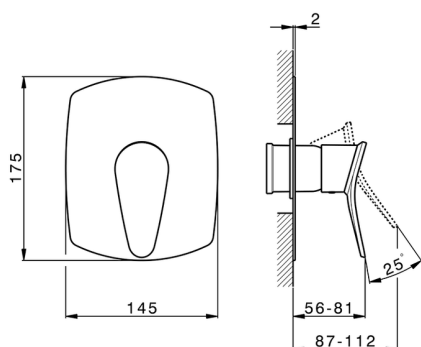

Parte esterna monocomando doccia incasso HARLOCK_HC003000

MODELLO **HC003000**

Parte esterna monocomando doccia incasso, senza parte incasso, per art. ZB005300

FINITURE DISPONIBILI

-  **21** 21 Cromo
-  **2P** 2P Oro Rosa
-  **2Q** 2Q Black Titanium
-  **40** 40 Nero Opaco
-  **4Q** 4Q Bianco Opaco
-  **6T** 6T Cromo/Nero Opaco

CARATTERISTICHE

Installazione **Incasso**
 Parti Incasso necessarie **ZB005300**

Parte esterna monocomando doccia incasso HARLOCK_HC003000

HC003000

<https://huberitalia.com/parte-esterna-monocomando-doccia-incasso-harlock-hc003000>

Parte incasso monocomando doccia INCASSO_ZB005300

MODELLO **ZB005300**

Parte incasso monocomando doccia, doccia incasso 1/2", senza parte esterna

FINITURE DISPONIBILI

04 04 Senza Finitura

CARATTERISTICHE

Installazione	Incasso
Ricambio Cartuccia	ZZ94035000
Cartuccia Monocomando 35 mm	
Incasso	1

Piastra/Plate/Plaque/Platte/Placa
 2-3mm: XX 27-47 YY 54-74
 10mm: XX 16-40 YY 43-68

2024-11-21