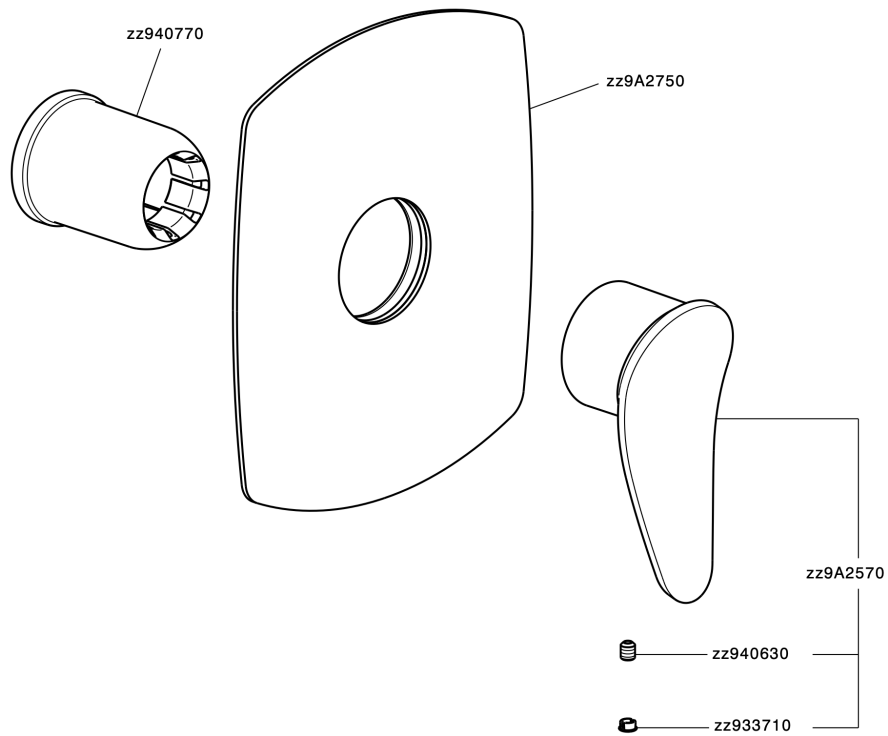

Parte esterna monocomando doccia incasso HARLOCK_HC003000

MODELLO **HC003000**

Parte esterna monocomando doccia incasso, senza parte incasso, per art. ZB005300

FINITURE DISPONIBILI

-  **21** 21 Cromo
-  **2P** 2P Oro Rosa
-  **2Q** 2Q Black Titanium
-  **40** 40 Nero Opaco
-  **4Q** 4Q Bianco Opaco
-  **6T** 6T Cromo/Nero Opaco

CARATTERISTICHE

Installazione **Incasso**
 Parti Incasso necessarie **ZB005300**

Parte esterna monocomando doccia incasso HARLOCK_HC003000

HC003000

<https://huberitalia.com/parte-esterna-monocomando-doccia-incasso-harlock-hc003000>

Parte incasso monocomando doccia INCASSO_ZB005300

MODELLO **ZB005300**

Parte incasso monocomando doccia, doccia incasso 1/2", senza parte esterna

FINITURE DISPONIBILI

04 04 Senza Finitura

CARATTERISTICHE

Installazione	Incasso
Ricambio Cartuccia	ZZ94035000
Cartuccia Monocomando 35 mm	
Incasso	1

Piastra/Plate/Plaque/Platte/Placa
 2-3mm: XX 27-47 YY 54-74
 10mm: XX 16-40 YY 43-68

2024-11-21