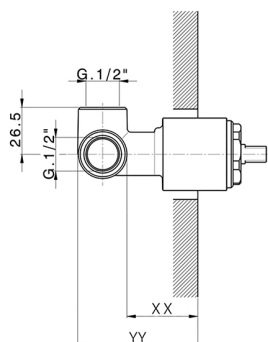

Parte esterna monocomando doccia incasso HARLOCK_HC003000

MODELLO **HC003000**

Parte esterna monocomando doccia incasso, senza parte incasso, per art. ZB005300

FINITURE DISPONIBILI

-  **21** 21 Cromo
-  **2P** 2P Oro Rosa
-  **2Q** 2Q Black Titanium
-  **40** 40 Nero Opaco
-  **4Q** 4Q Bianco Opaco
-  **6T** 6T Cromo/Nero Opaco

CARATTERISTICHE

Installazione **Incasso**
 Parti Incasso necessarie **ZB005300**

Parte esterna monocomando doccia incasso HARLOCK_HC003000

HC003000

<https://huberitalia.com/parte-esterna-monocomando-doccia-incasso-harlock-hc003000>

Parte incasso monocomando doccia INCASSO_ZB005300

MODELLO **ZB005300**

Parte incasso monocomando doccia, doccia incasso 1/2", senza parte esterna

FINITURE DISPONIBILI

04 04 Senza Finitura

CARATTERISTICHE

Installazione	Incasso
Ricambio Cartuccia	ZZ94035000
Cartuccia Monocomando 35 mm	
Incasso	1

Piastra/Plate/Plaque/Platte/Placa
 2-3mm: XX 27-47 YY 54-74
 10mm: XX 16-40 YY 43-68

2024-11-21