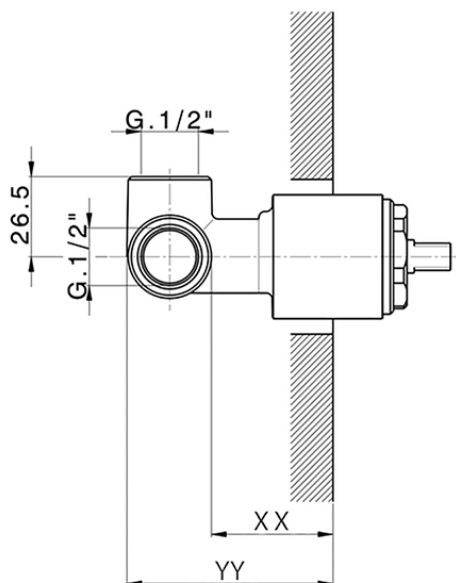

Parte esterna monocomando doccia incasso HARLOCK_HC003000

HC003000

<https://huberitalia.com/parte-esterna-monocomando-doccia-incasso-harlock-hc003000>

Piastra/Plate/Plaque/Platte/Placa

2-3mm: XX 27-47 YY 54-74

10mm: XX 16-40 YY 43-68

ZB005300

<https://huberitalia.com/parte-incasso-monocomando-doccia-incasso-zb005300>

2024-11-21