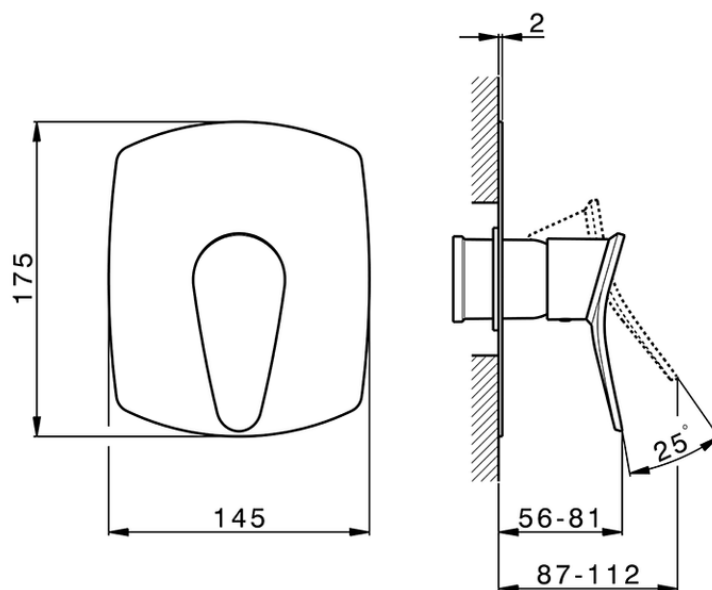

Parte esterna monocomando doccia incasso HARLOCK_HC003000

HC003000

<https://huberitalia.com/parte-esterna-monocomando-doccia-incasso-harlock-hc003000>

Piastra/Plate/Plaque/Platte/Placa

2-3mm: XX 27-47 YY 54-74

10mm: XX 16-40 YY 43-68

ZB005300

<https://huberitalia.com/parte-incasso-monocomando-doccia-incasso-zb005300>

2024-11-21