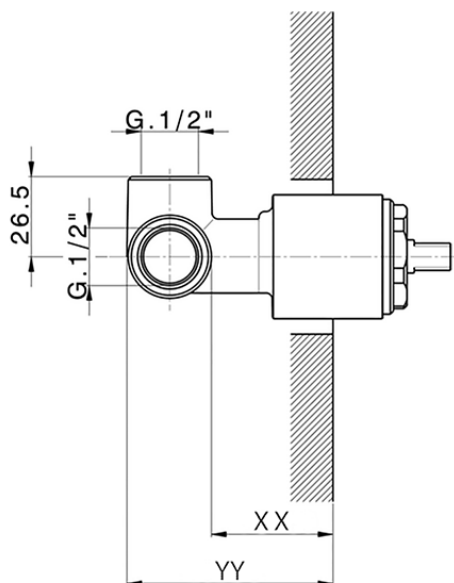

## Parte esterna monocomando doccia incasso HARLOCK\_HC003000

HC003000

<https://huberitalia.com/parte-esterna-monocomando-doccia-incasso-harlock-hc003000>

Piastra/Plate/Plaque/Platte/Placa

2-3mm: XX 27-47 YY 54-74

10mm: XX 16-40 YY 43-68

ZB005300

<https://huberitalia.com/parte-incasso-monocomando-doccia-incasso-zb005300>

2024-11-21