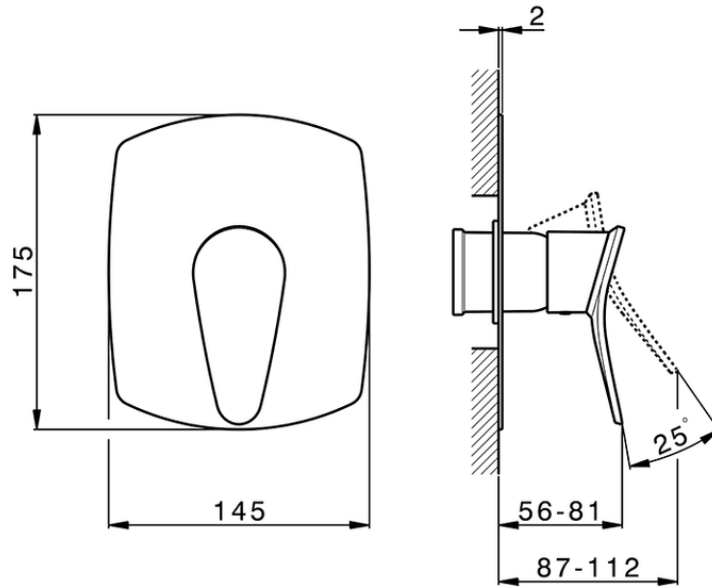

## Parte esterna monocomando doccia incasso HARLOCK\_HC003000

HC003000

<https://huberitalia.com/parte-esterna-monocomando-doccia-incasso-harlock-hc003000>

Piastra/Plate/Plaque/Platte/Placa

2-3mm: XX 27-47 YY 54-74

10mm: XX 16-40 YY 43-68

ZB005300

<https://huberitalia.com/parte-incasso-monocomando-doccia-incasso-zb005300>

2024-11-21