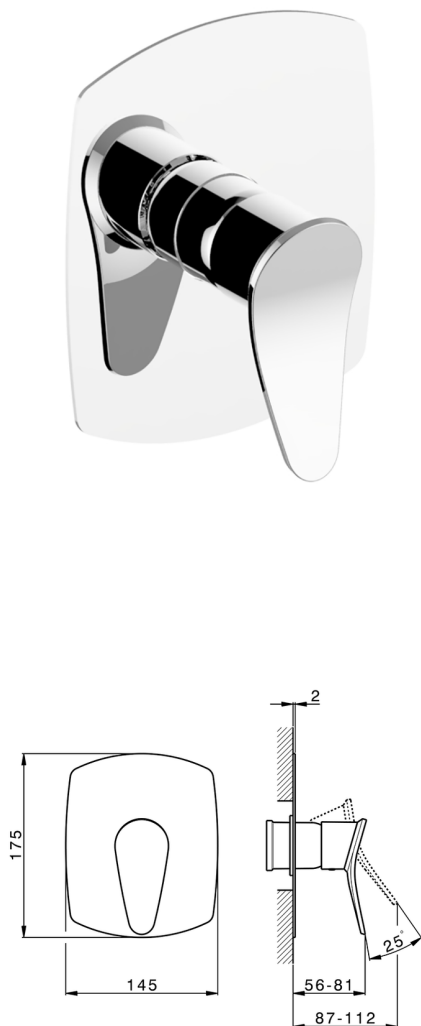

Parte esterna monocomando doccia incasso HARLOCK_HC003000

MODELLO **HC003000**

Parte esterna monocomando doccia incasso, senza parte incasso, per art. ZB005300

FINITURE DISPONIBILI

-  **21** 21 Cromo
-  **2P** 2P Oro Rosa
-  **2Q** 2Q Black Titanium
-  **40** 40 Nero Opaco
-  **4Q** 4Q Bianco Opaco
-  **6T** 6T Cromo/Nero Opaco

CARATTERISTICHE

Installazione **Incasso**
 Parti Incasso necessarie **ZB005300**

Parte esterna monocomando doccia incasso HARLOCK_HC003000

HC003000

<https://huberitalia.com/parte-esterna-monocomando-doccia-incasso-harlock-hc003000>

Parte incasso monocomando doccia INCASSO_ZB005300

MODELLO **ZB005300**

Parte incasso monocomando doccia, doccia incasso 1/2", senza parte esterna

FINITURE DISPONIBILI

04 04 Senza Finitura

CARATTERISTICHE

Installazione	Incasso
Ricambio Cartuccia	ZZ94035000
Cartuccia Monocomando 35 mm	
Incasso	1

Piastra/Plate/Plaque/Platte/Placa
 2-3mm: XX 27-47 YY 54-74
 10mm: XX 16-40 YY 43-68

2024-11-21