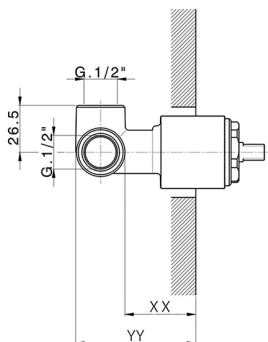

Parte esterna monocomando doccia incasso HARLOCK_HC003000

MODELLO **HC003000**

Parte esterna monocomando doccia incasso, senza parte incasso, per art. ZB005300

FINITURE DISPONIBILI

-  **21** 21 Cromo
-  **2P** 2P Oro Rosa
-  **2Q** 2Q Black Titanium
-  **40** 40 Nero Opaco
-  **4Q** 4Q Bianco Opaco
-  **6T** 6T Cromo/Nero Opaco

CARATTERISTICHE

Installazione **Incasso**
 Parti Incasso necessarie **ZB005300**

Parte esterna monocomando doccia incasso HARLOCK_HC003000

HC003000

<https://huberitalia.com/parte-esterna-monocomando-doccia-incasso-harlock-hc003000>

Parte incasso monocomando doccia INCASSO_ZB005300

MODELLO **ZB005300**

Parte incasso monocomando doccia, doccia incasso
1/2", senza parte esterna

FINITURE DISPONIBILI

04 04 Senza Finitura

CARATTERISTICHE

Installazione	Incasso
Ricambio Cartuccia	ZZ94035000
Cartuccia Monocomando 35 mm	
Incasso	1

Piastra/Plate/Plaque/Platte/Placa
2-3mm: XX 27-47 YY 54-74
10mm: XX 16-40 YY 43-68

2024-11-24