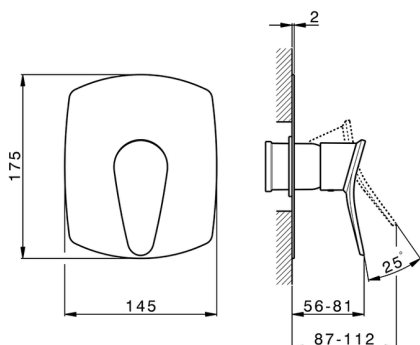

Parte esterna monocomando doccia incasso HARLOCK_HC003000

MODELLO **HC003000**

Parte esterna monocomando doccia incasso, senza parte incasso, per art. ZB005300

FINITURE DISPONIBILI

-  **21** 21 Cromo
-  **2P** 2P Oro Rosa
-  **2Q** 2Q Black Titanium
-  **40** 40 Nero Opaco
-  **4Q** 4Q Bianco Opaco
-  **6T** 6T Cromo/Nero Opaco

CARATTERISTICHE

Installazione **Incasso**
 Parti Incasso necessarie **ZB005300**

Parte esterna monocomando doccia incasso HARLOCK_HC003000

HC003000

<https://huberitalia.com/parte-esterna-monocomando-doccia-incasso-harlock-hc003000>

Parte incasso monocomando doccia INCASSO_ZB005300

MODELLO **ZB005300**

Parte incasso monocomando doccia, doccia incasso
1/2", senza parte esterna

FINITURE DISPONIBILI

04 04 Senza Finitura

CARATTERISTICHE

Installazione	Incasso
Ricambio Cartuccia	ZZ94035000
Cartuccia Monocomando 35 mm	
Incasso	1

Piastra/Plate/Plaque/Platte/Placa
2-3mm: XX 27-47 YY 54-74
10mm: XX 16-40 YY 43-68

2024-11-24