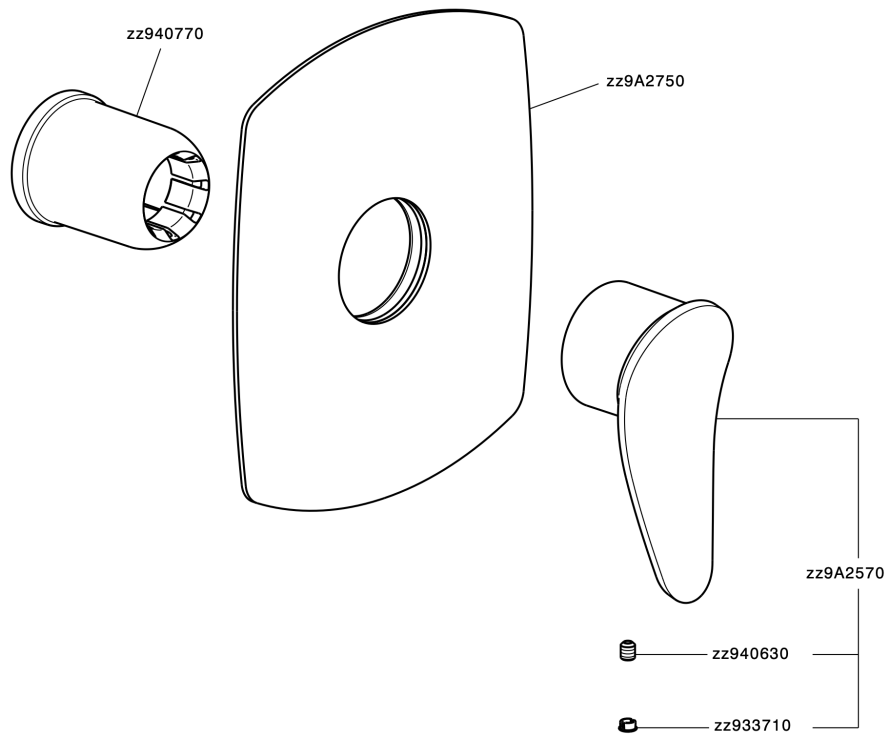

Parte esterna monocomando doccia incasso HARLOCK_HC003000

MODELLO **HC003000**

Parte esterna monocomando doccia incasso, senza parte incasso, per art. ZB005300

FINITURE DISPONIBILI

-  **21** 21 Cromo
-  **2P** 2P Oro Rosa
-  **2Q** 2Q Black Titanium
-  **40** 40 Nero Opaco
-  **4Q** 4Q Bianco Opaco
-  **6T** 6T Cromo/Nero Opaco

CARATTERISTICHE

Installazione **Incasso**
 Parti Incasso necessarie **ZB005300**

Parte esterna monocomando doccia incasso HARLOCK_HC003000

HC003000

<https://huberitalia.com/parte-esterna-monocomando-doccia-incasso-harlock-hc003000>

Parte incasso monocomando doccia INCASSO_ZB005300

MODELLO **ZB005300**

Parte incasso monocomando doccia, doccia incasso
1/2", senza parte esterna

FINITURE DISPONIBILI

04 04 Senza Finitura

CARATTERISTICHE

Installazione	Incasso
Ricambio Cartuccia	ZZ94035000
Cartuccia Monocomando 35 mm	
Incasso	1

Piastra/Plate/Plaque/Platte/Placa
2-3mm: XX 27-47 YY 54-74
10mm: XX 16-40 YY 43-68

2024-11-24