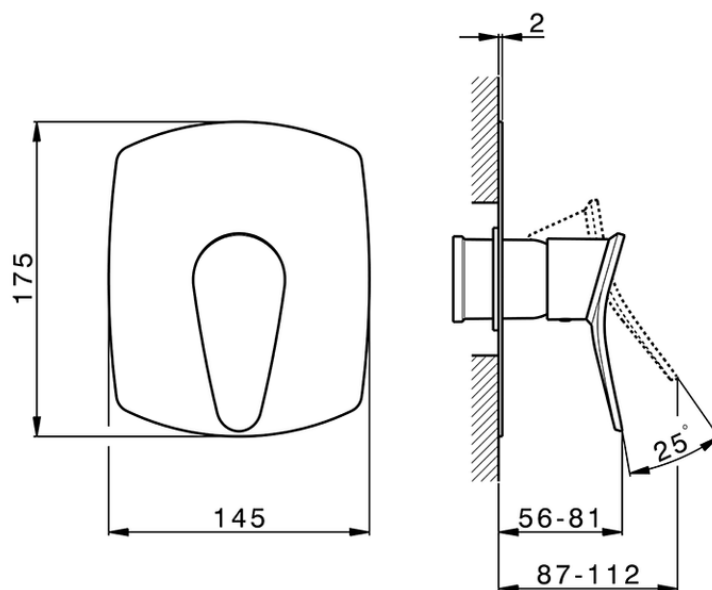

Parte esterna monocomando doccia incasso HARLOCK_HC003000

HC003000

<https://huberitalia.com/parte-esterna-monocomando-doccia-incasso-harlock-hc003000>

Piastra/Plate/Plaque/Platte/Placa

2-3mm: XX 27-47 YY 54-74

10mm: XX 16-40 YY 43-68

ZB005300

<https://huberitalia.com/parte-incasso-monocomando-doccia-incasso-zb005300>

2024-11-24