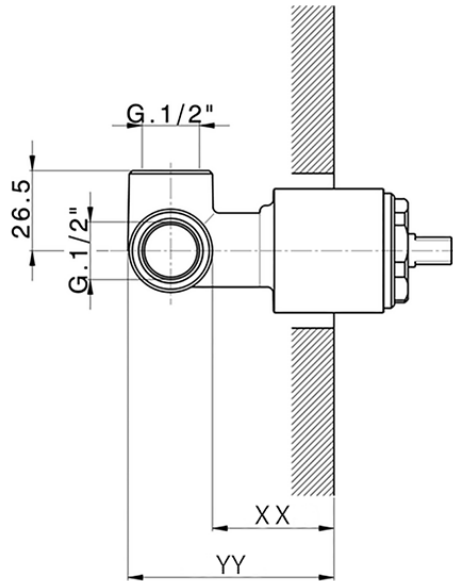

Parte esterna monocomando doccia incasso HARLOCK_HC003000

HC003000

<https://huberitalia.com/parte-esterna-monocomando-doccia-incasso-harlock-hc003000>

Piastra/Plate/Plaque/Platte/Placa

2-3mm: XX 27-47 YY 54-74

10mm: XX 16-40 YY 43-68

ZB005300

<https://huberitalia.com/parte-incasso-monocomando-doccia-incasso-zb005300>

2024-11-24