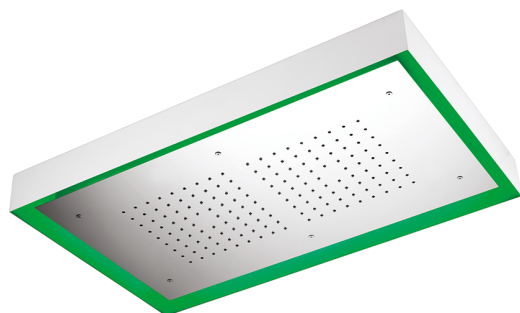

## Soffione a soffitto con cromoterapia 770x470 mm ZEN\_ZS1C0150

MODELLO **ZS1C0150**

Soffione a soffitto con cromoterapia 770x470 mm, con carter esterno bianco, funzioni pioggia, cromoterapia, con comando wireless, acciaio inox AISI 304

### FINITURE DISPONIBILI

**40** 40 Nero Opaco

**4Q** 4Q Bianco Opaco

**D1** D1 Inox Spazzolato

**D2** D2 Inox Lucido