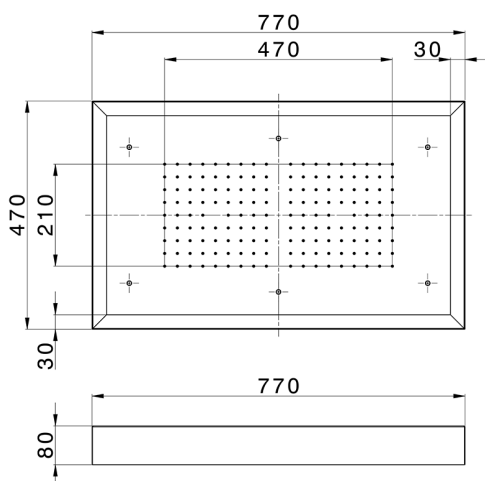

## Soffione a soffitto con cromoterapia 770x470 mm ZEN\_ZS1C0150

MODELLO **ZS1C0150**

Soffione a soffitto con cromoterapia 770x470 mm, con carter esterno bianco, funzioni pioggia, cromoterapia, con comando wireless, acciaio inox AISI 304