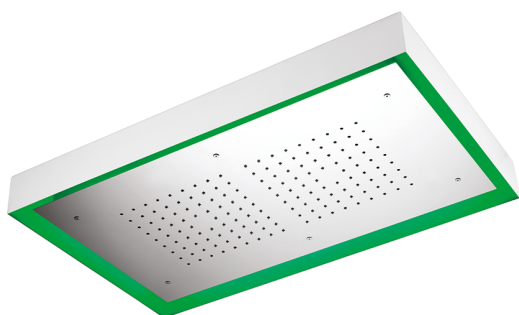

## Soffione a soffitto con cromoterapia 770x470 mm ZEN\_ZS1C0150

MODELLO **ZS1C0150**

Soffione a soffitto con cromoterapia 770x470 mm, con carter esterno bianco, funzioni pioggia, cromoterapia, con comando wireless, acciaio inox AISI 304

FINITURE DISPONIBILI

**40** 40 Nero Opaco

**4Q** 4Q Bianco Opaco

**D1** D1 Inox Spazzolato

**D2** D2 Inox Lucido

CARATTERISTICHE

2024-10-22