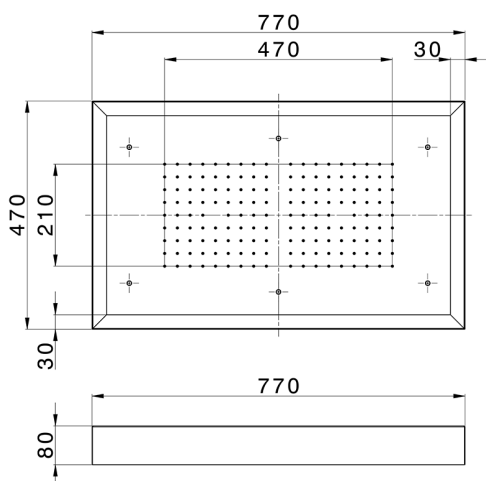

Soffione a soffitto con cromoterapia 770x470 mm ZEN_ZS1C0150

MODELLO **ZS1C0150**

Soffione a soffitto con cromoterapia 770x470 mm, con carter esterno bianco, funzioni pioggia, cromoterapia, con comando wireless, acciaio inox AISI 304

FINITURE DISPONIBILI

40 40 Nero Opaco

4Q 4Q Bianco Opaco

D1 D1 Inox Spazzolato

D2 D2 Inox Lucido

CARATTERISTICHE

2024-10-22