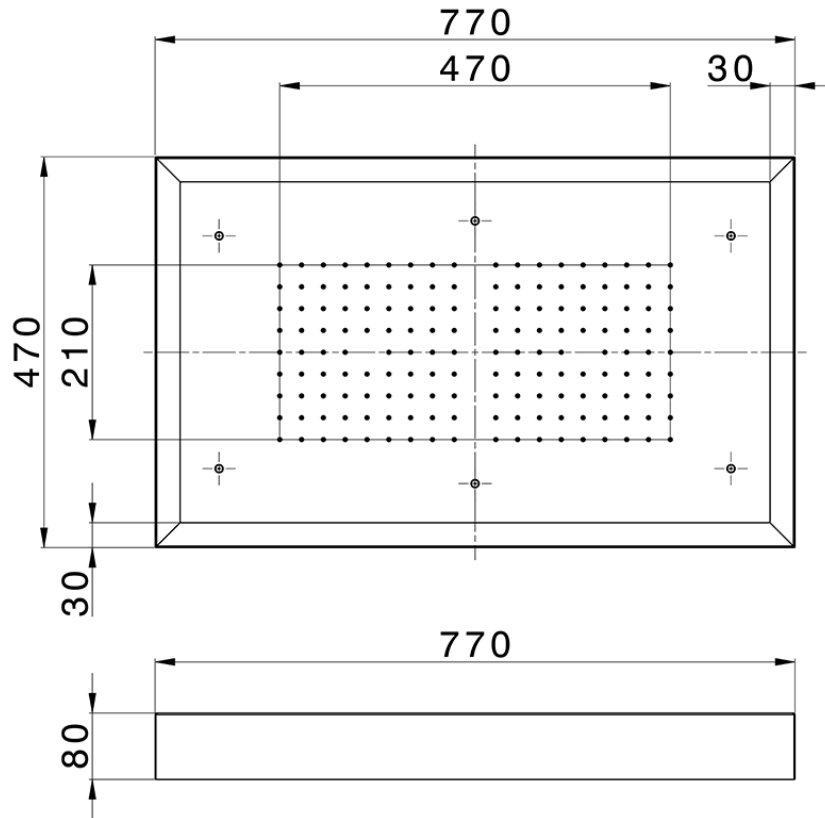

Soffione a soffitto con cromoterapia 770x470 mm ZEN_ZS1C0150

ZS1C0150

<https://huberitalia.com/soffione-a-soffitto-con-cromoterapia-770x470-mm-zen-zs1c0150>

2024-10-22