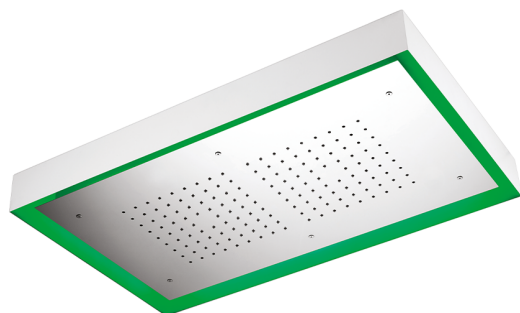

Soffione a soffitto con cromoterapia 770x470 mm ZEN_ZS1C0150

MODELLO **ZS1C0150**

Soffione a soffitto con cromoterapia 770x470 mm, con carter esterno bianco, funzioni pioggia, cromoterapia, con comando wireless, acciaio inox AISI 304

FINITURE DISPONIBILI

40 40 Nero Opaco

4Q 4Q Bianco Opaco

D1 D1 Inox Spazzolato

D2 D2 Inox Lucido

CARATTERISTICHE

2024-10-22