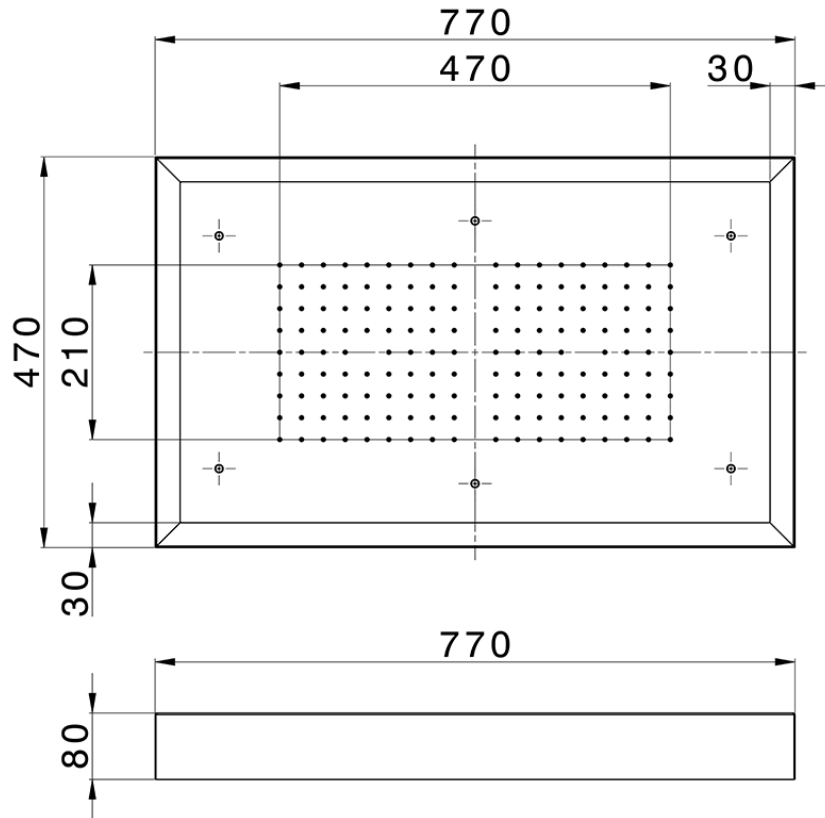

## Soffione a soffitto con cromoterapia 770x470 mm ZEN\_ZS1C0150

ZS1C0150

<https://huberitalia.com/soffione-a-soffitto-con-cromoterapia-770x470-mm-zen-zs1c0150>

2024-10-22