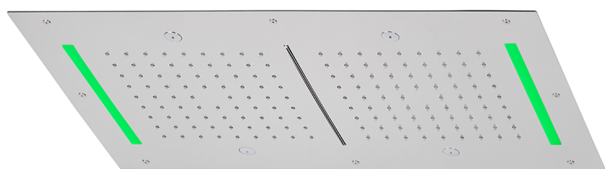

## Soffione a soffitto con cromoterapia 700x400 mm ZEN\_ZS1C0120

MODELLO **ZS1C0120**

Soffione a soffitto con cromoterapia 700x400 mm, funzioni 2 uscite pioggia, nebulizzazione, funzioni cascata, cromoterapia, con radiocomando incluso, acciaio inox AISI 304

FINITURE DISPONIBILI

-  **40** 40 Nero Opaco
-  **4Q** 4Q Bianco Opaco
-  **5G** 5G Oro Rosa
-  **D1** D1 Inox Spazzolato
-  **D2** D2 Inox Lucido

CARATTERISTICHE

2024-10-22