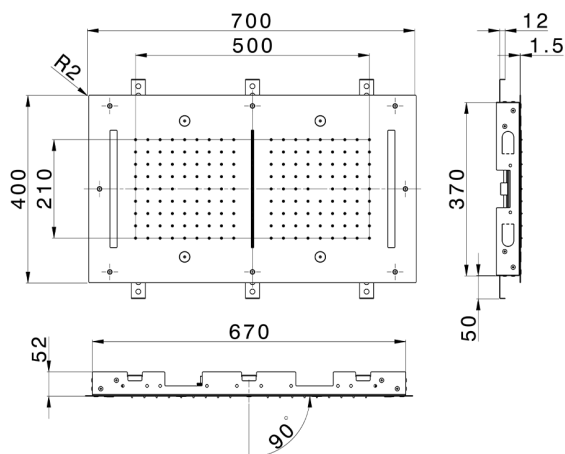

Soffione a soffitto con cromoterapia 700x400 mm ZEN_ZS1C0120

MODELLO **ZS1C0120**

Soffione a soffitto con cromoterapia 700x400 mm, funzioni 2 uscite pioggia, nebulizzazione, funzioni cascata, cromoterapia, con radiocomando incluso, acciaio inox AISI 304

FINITURE DISPONIBILI

- **40** 40 Nero Opaco
- **4Q** 4Q Bianco Opaco
- **5G** 5G Oro Rosa
- **D1** D1 Inox Spazzolato
- **D2** D2 Inox Lucido

CARATTERISTICHE

2024-10-22