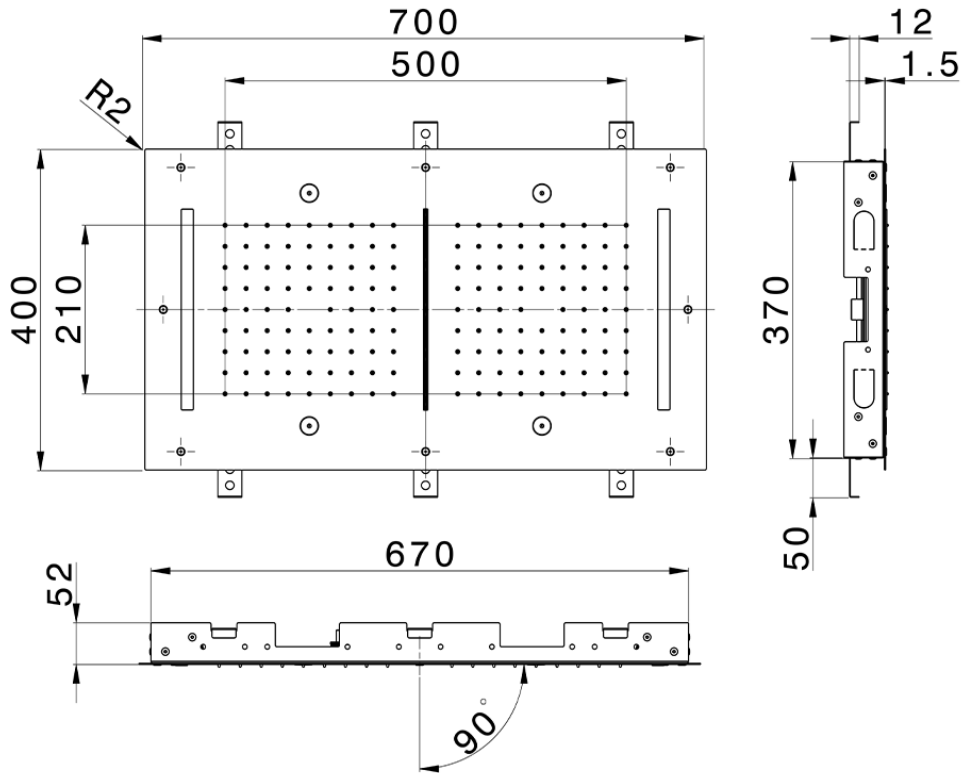

Soffione a soffitto con cromoterapia 700x400 mm ZEN\_ZS1C0120

ZS1C0120

<https://huberitalia.com/soffione-a-soffitto-con-cromoterapia-700x400-mm-zen-zs1c0120>

2024-10-22