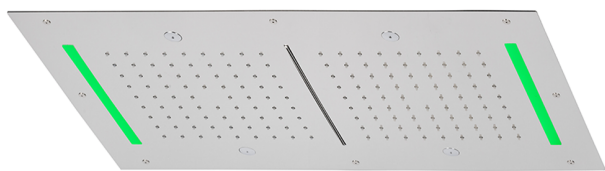

Soffione a soffitto con cromoterapia 700x400 mm ZEN_ZS1C0120

MODELLO **ZS1C0120**

Soffione a soffitto con cromoterapia 700x400 mm, funzioni 2 uscite pioggia, nebulizzazione, funzioni cascata, cromoterapia, con radiocomando incluso, acciaio inox AISI 304

FINITURE DISPONIBILI

-  **40** 40 Nero Opaco
-  **4Q** 4Q Bianco Opaco
-  **5G** 5G Oro Rosa
-  **D1** D1 Inox Spazzolato
-  **D2** D2 Inox Lucido

CARATTERISTICHE

2024-10-22