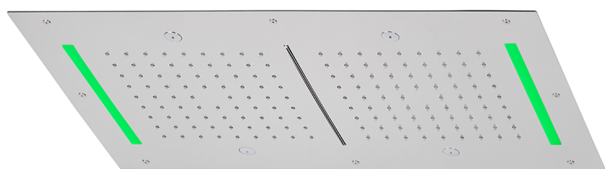

Soffione a soffitto con cromoterapia 700x400 mm ZEN_ZS1C0120

MODELLO **ZS1C0120**

Soffione a soffitto con cromoterapia 700x400 mm, funzioni 2 uscite pioggia, nebulizzazione, funzioni cascata, cromoterapia, con radiocomando incluso, acciaio inox AISI 304

FINITURE DISPONIBILI

-  **40** 40 Nero Opaco
-  **4Q** 4Q Bianco Opaco
-  **5G** 5G Oro Rosa
-  **D1** D1 Inox Spazzolato
-  **D2** D2 Inox Lucido

CARATTERISTICHE

2024-10-22