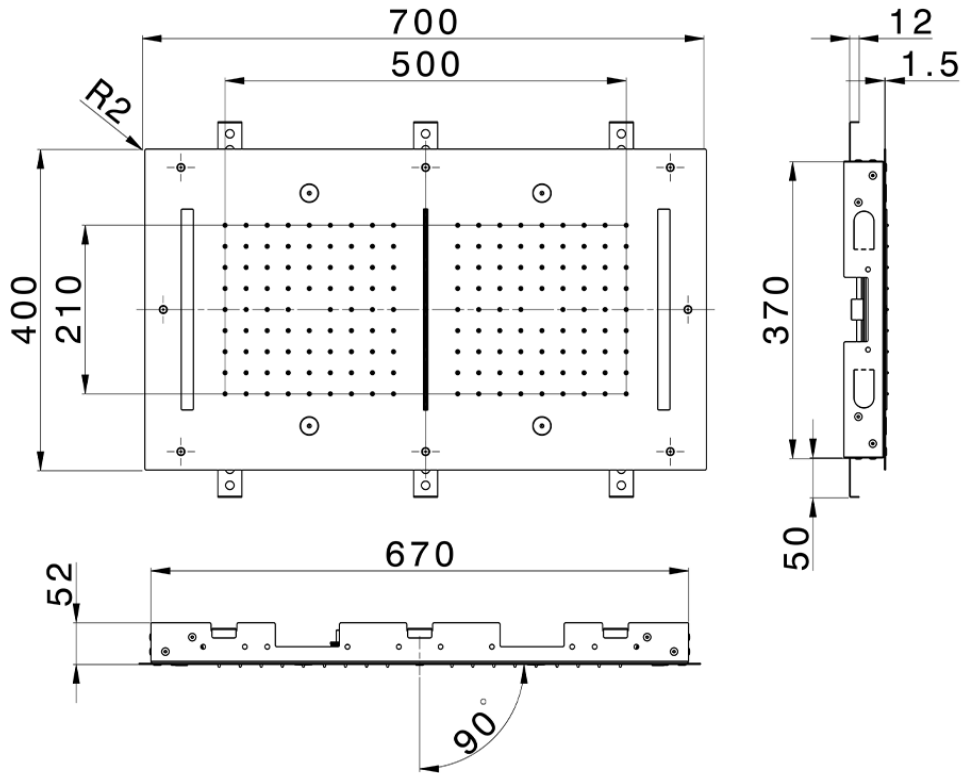

Soffione a soffitto con cromoterapia 700x400 mm ZEN_ZS1C0120

ZS1C0120

<https://huberitalia.com/soffione-a-soffitto-con-cromoterapia-700x400-mm-zen-zs1c0120>

2024-10-22