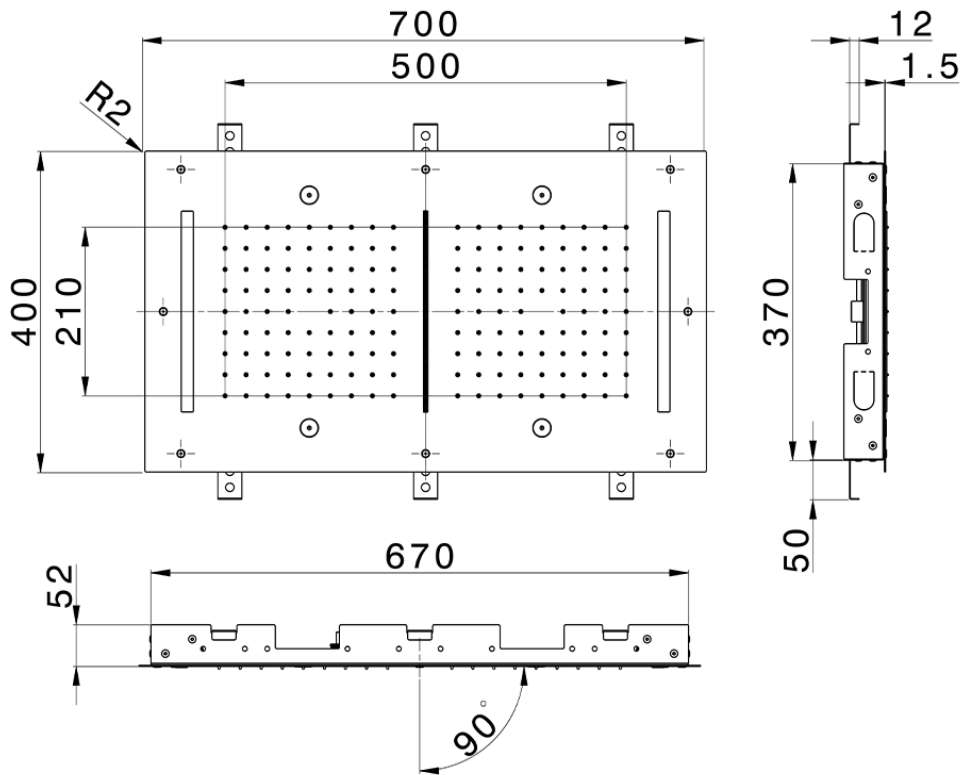

Soffione a soffitto con cromoterapia 700x400 mm ZEN_ZS1C0120

ZS1C0120

<https://huberitalia.com/soffione-a-soffitto-con-cromoterapia-700x400-mm-zen-zs1c0120>

2024-10-22