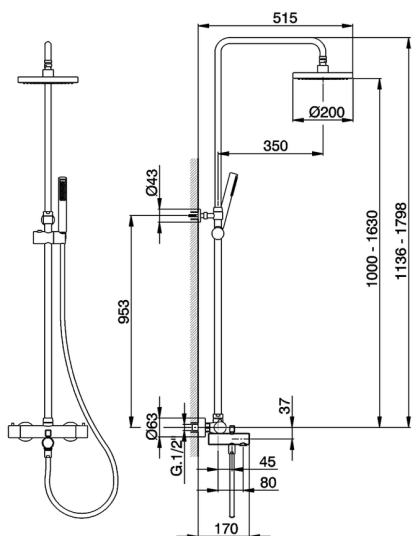

Colonna vasca termostatica 3 funzioni TRATTO EVO_TVC83010

MODELLO **TVC83010**

Colonna vasca termostatica 3 funzioni,deviastop 2 uscite,colonna telescopica,supporto doccetta scorrevole,doccetta monogetto minimalista in ABS D.26 mm,soffione tondo D.200 mm in ABS,flex Ottone 150 cm

FINITURE DISPONIBILI

21 21 Cromo

CARATTERISTICHE

Ricambio Cartuccia **22.03A.AR - ZZ97080004**

Cartuccia Termostatica Argo 1 (filtro corto)

DeviaStop

La tecnologia Devia Stop di Huber consente con un semplice movimento rotativo di gestire la portata dell'acqua e di scegliere la modalità d'erogazione (soffione, doccetta a mano).