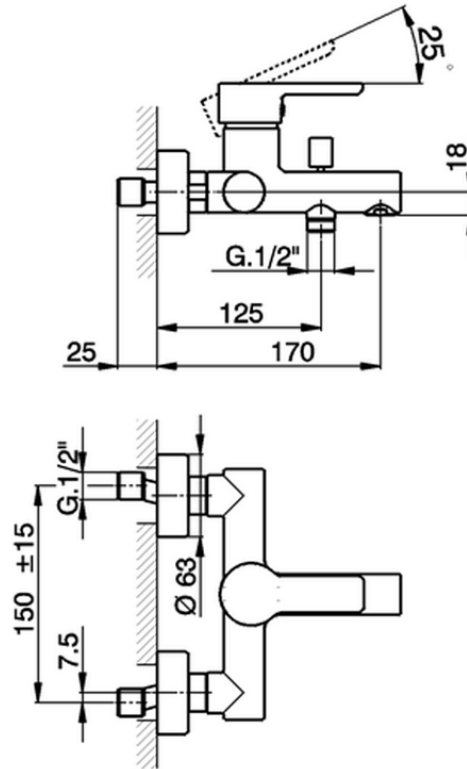

Miscelatore monocomando vasca SOFT_SF000130

SF000130

<https://www.huberitalia.com/miscelatore-monocomando-vasca-soft-sf000130>

2024-12-22