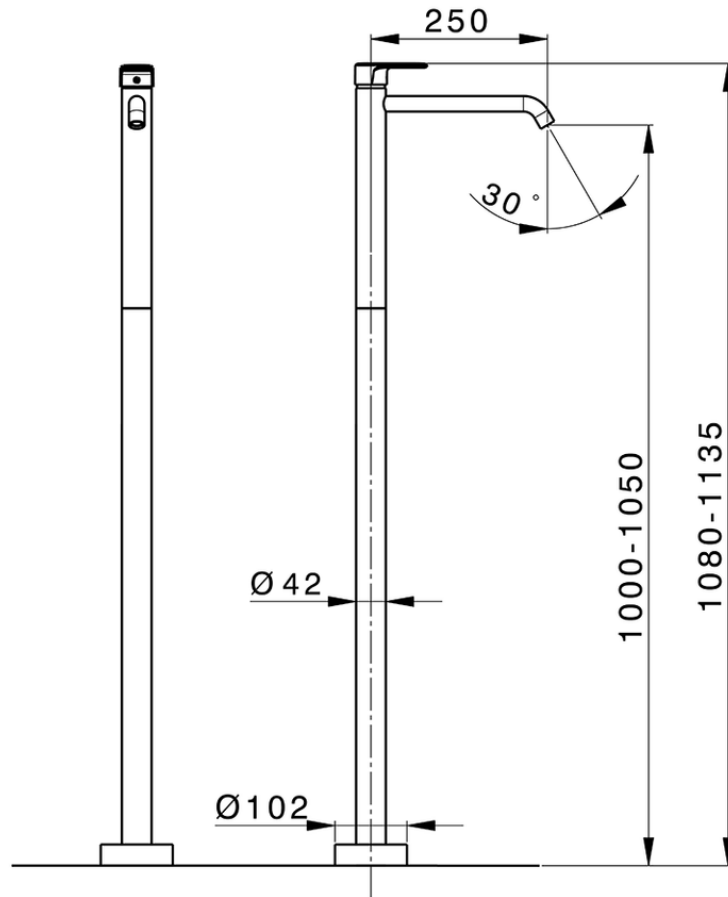

## Parte esterna monocomando lavabo a pavimento LEVITY\_LY014510

LY014510

<https://www.huberitalia.com/parte-esterna-monocomando-lavabo-a-pavimento-levity-ly014510>

ZB004510

<https://www.huberitalia.com/parte-incasso-monocomando-free-standing-incasso-zb004510>