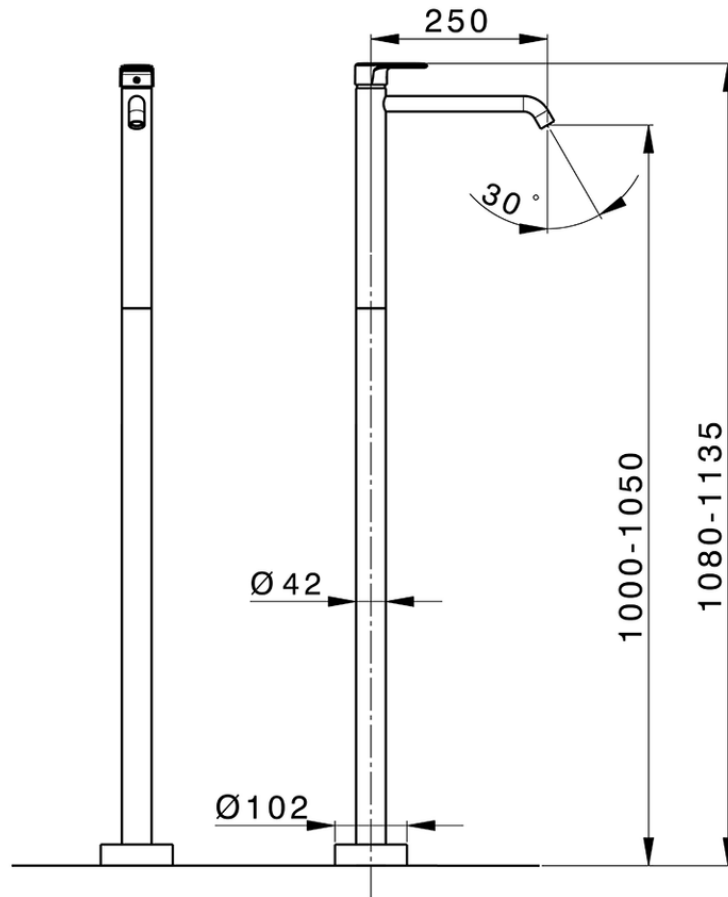

Parte esterna monocomando lavabo a pavimento LEVITY_LY014510

LY014510

<https://www.huberitalia.com/parte-esterna-monocomando-lavabo-a-pavimento-levity-ly014510>

ZB004510

<https://www.huberitalia.com/parte-incasso-monocomando-free-standing-incasso-zb004510>