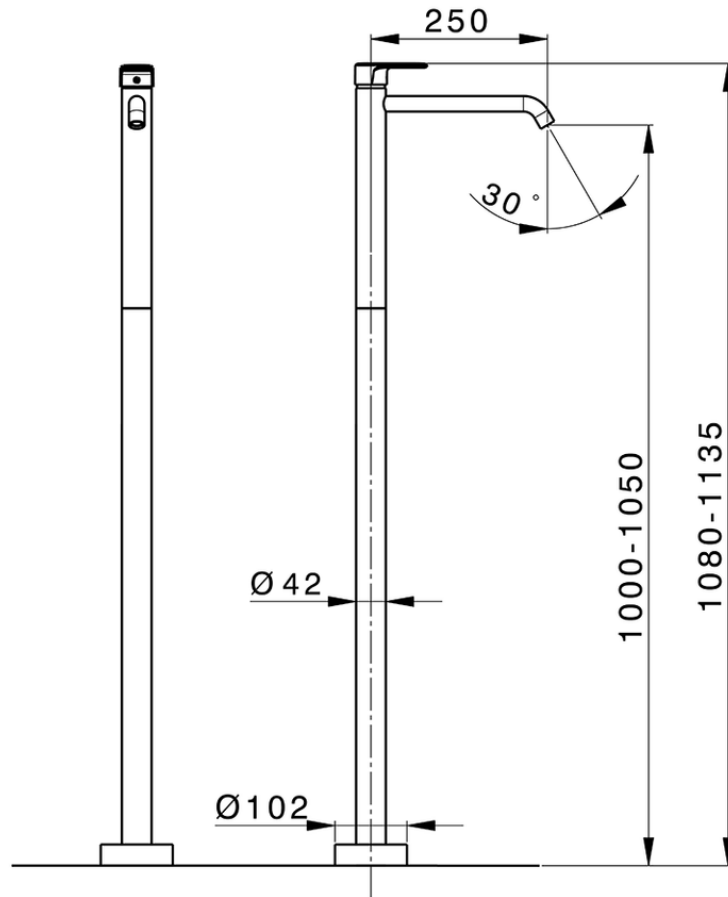

Parte esterna monocomando lavabo a pavimento LEVITY_LY014510

LY014510

<https://huberitalia.com/parte-esterna-monocomando-lavabo-a-pavimento-levity-ly014510>

ZB004510

<https://huberitalia.com/parte-incasso-monocomando-free-standing-incasso-zb004510>