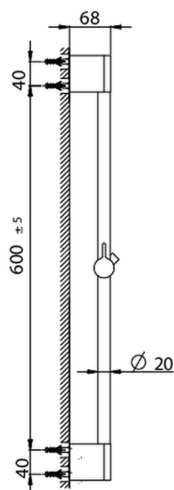

## Asta saliscendi Levity SHOWER\_SS012060

MODELLO **SS012060**

Asta saliscendi, asta 61 cm con supporto scorrevole

FINITURE DISPONIBILI

CARATTERISTICHE

2025-01-02