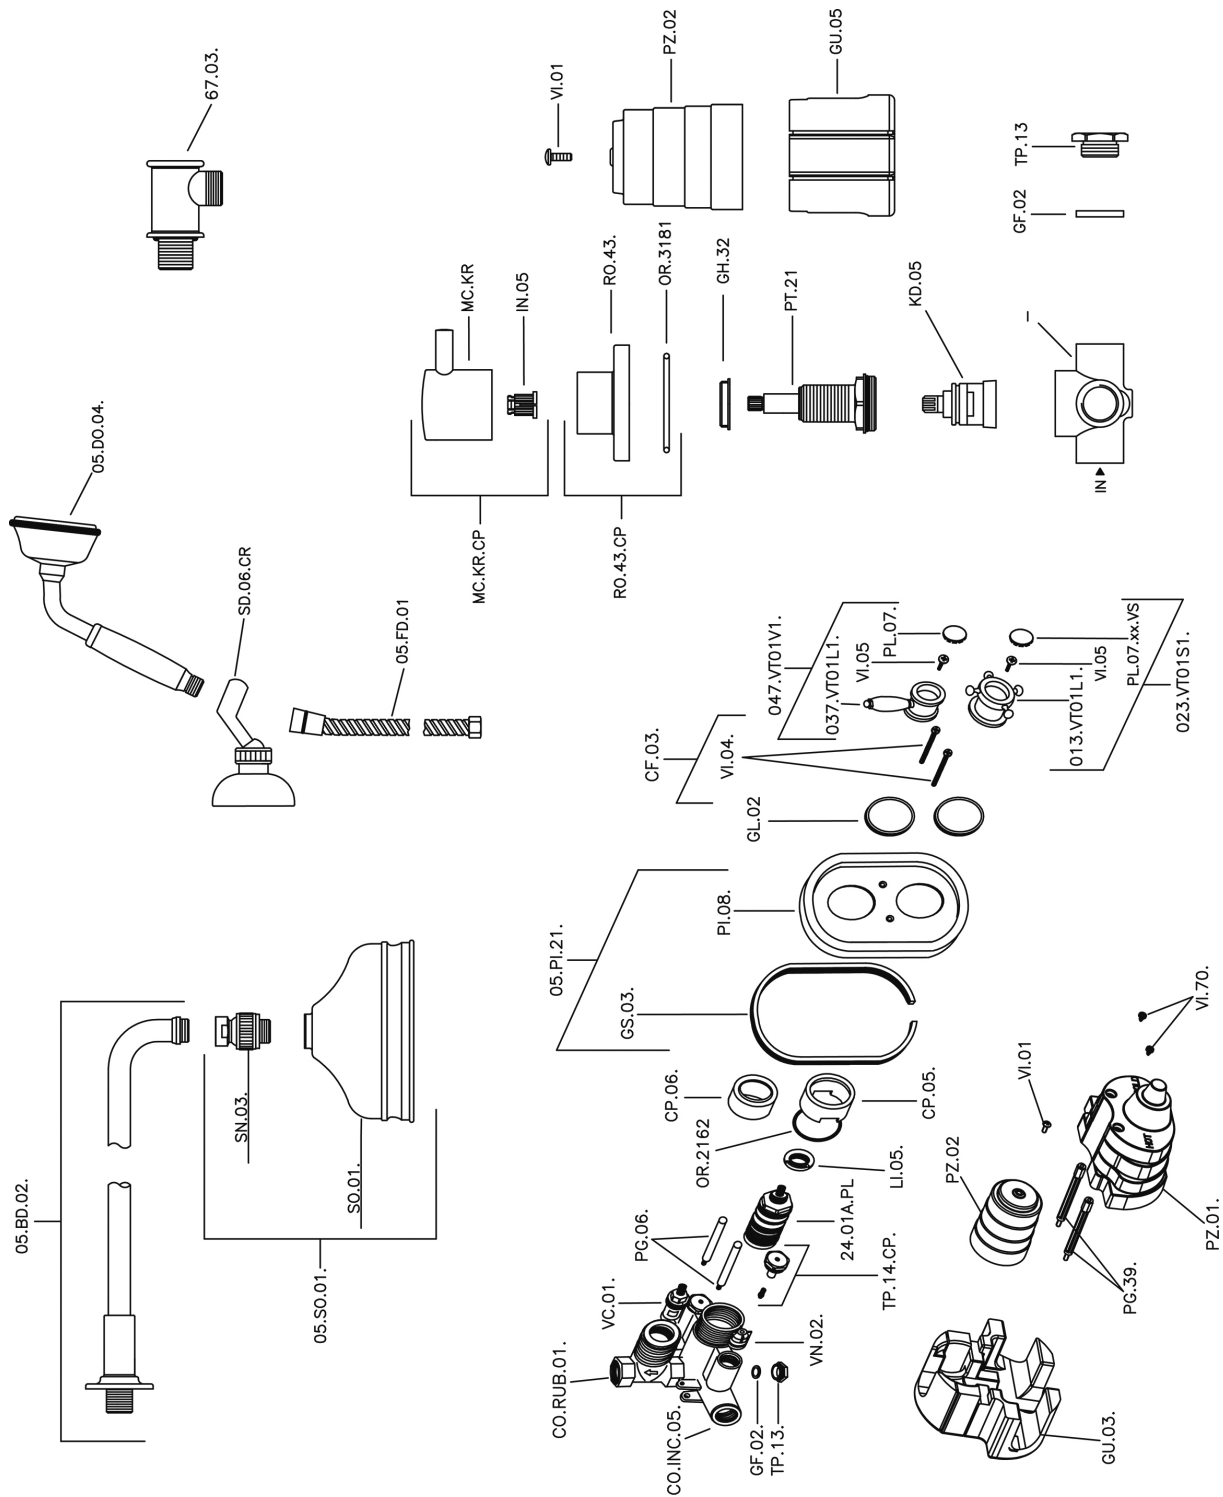

Completo miscelatore termostatico doccia incasso VICTORIAN_913.VT01H.

MODELLO **913.VT01H.**

Completo miscelatore termostatico doccia incasso, miscelatore termostatico incasso 1/2", rubinetto d'arresto con uscita 1/2", deviatore 2 uscite, supporto doccetta snodato murale, braccio doccia con soffione L.400 mm, soffione tondo D.150 mm in ottone, doccetta monogetto Classica in Ottone D.78 mm, presa d'acqua 1/2", flex Ottone 150 cm

FINITURE DISPONIBILI

-  **AC** AC Nichel Satinato Spazzolato
-  **AG** AG Oro Antico
-  **BA** BA Vecchio Bronzo
-  **CR** CR Cromo
-  **2W** 2W Oro Spazzolato

CARATTERISTICHE

Ricambio Cartuccia **24.04A.PP**

Cartuccia Termostatica Plus P 8X20

Installazione **Incasso**

Termostatico

Il Termostatico Huber è il tuo personale gestore dell'acqua che ti aiuta a gestire e controllare acqua ed energia senza sprechi.

Completo miscelatore termostatico doccia incasso VICTORIAN_913.VT01H.

913.VT01H.

<https://huberitalia.com/completo-miscelatore-termostatico-doccia-incasso-victorian-913-vt01h>

2024-10-22