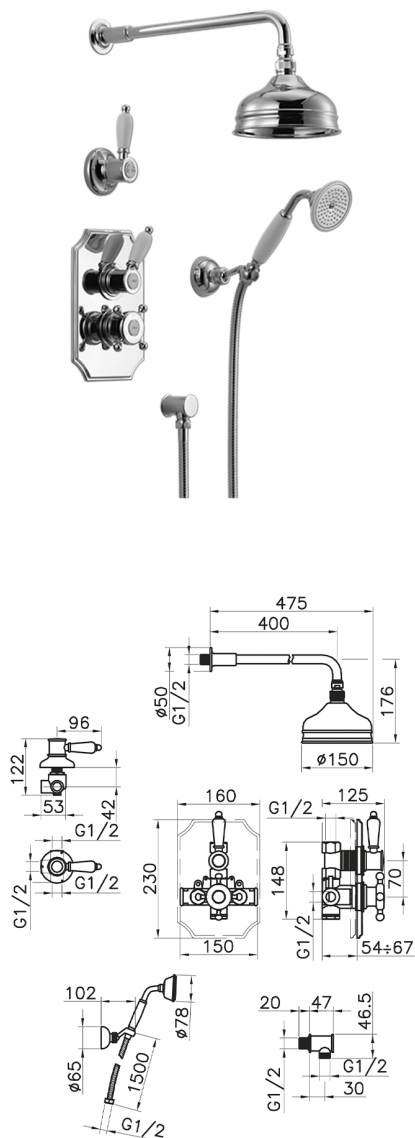

Completo miscelatore termostatico doccia incasso VICTORIAN_913.VT01H.

MODELLO **913.VT01H.**

Completo miscelatore termostatico doccia incasso, miscelatore termostatico incasso 1/2", rubinetto d'arresto con uscita 1/2", deviatore 2 uscite, supporto doccetta snodato murale, braccio doccia con soffione L.400 mm, soffione tondo D.150 mm in ottone, doccetta monogetto Classica in Ottone D.78 mm, presa d'acqua 1/2", flex Ottone 150 cm

FINITURE DISPONIBILI

-  **AC** AC Nichel Satinato Spazzolato
-  **AG** AG Oro Antico
-  **BA** BA Vecchio Bronzo
-  **CR** CR Cromo
-  **2W** 2W Oro Spazzolato

CARATTERISTICHE

Ricambio Cartuccia **24.04A.PP**

Cartuccia Termostatica Plus P 8X20

Installazione **Incasso**

Termostatico

Il Termostatico Huber è il tuo personale gestore dell'acqua che ti aiuta a gestire e controllare acqua ed energia senza sprechi.

Completo miscelatore termostatico doccia incasso VICTORIAN_913.VT01H.

913.VT01H.

<https://huberitalia.com/completo-miscelatore-termostatico-doccia-incasso-victorian-913-vt01h>

2024-10-22