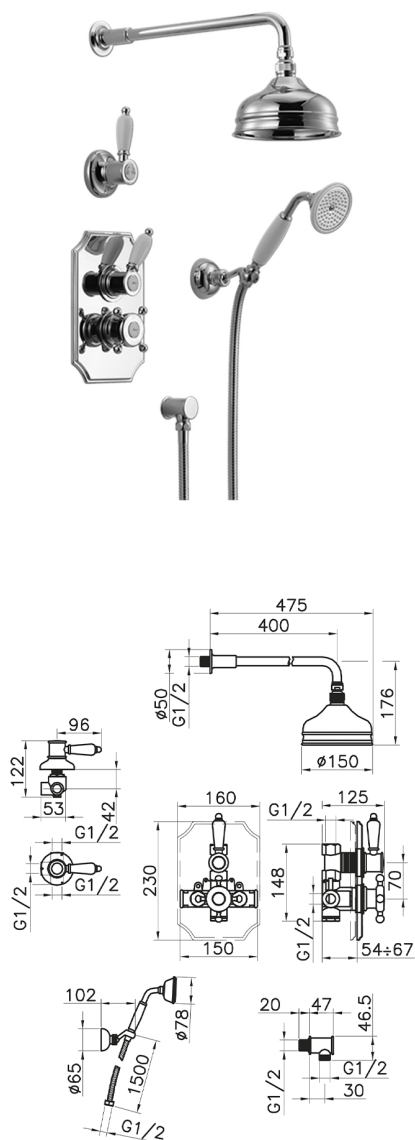

## Completo miscelatore termostatico doccia incasso VICTORIAN\_913.VT01H.

MODELLO **913.VT01H.**

Completo miscelatore termostatico doccia incasso, miscelatore termostatico incasso 1/2", rubinetto d'arresto con uscita 1/2", deviatore 2 uscite, supporto doccetta snodato murale, braccio doccia con soffione L.400 mm, soffione tondo D.150 mm in ottone, doccetta monogetto Classica in Ottone D.78 mm, presa d'acqua 1/2", flex Ottone 150 cm

### FINITURE DISPONIBILI

-  **AC** AC Nichel Satinato Spazzolato
-  **AG** AG Oro Antico
-  **BA** BA Vecchio Bronzo
-  **CR** CR Cromo
-  **2W** 2W Oro Spazzolato

### CARATTERISTICHE

Ricambio Cartuccia **24.04A.PP**

**Cartuccia Termostatica Plus P 8X20**

Installazione **Incasso**

913.VT01H.

<https://huberitalia.com/completo-miscelatore-termostatico-doccia-incasso-victorian-913-vt01h>

2024-10-22