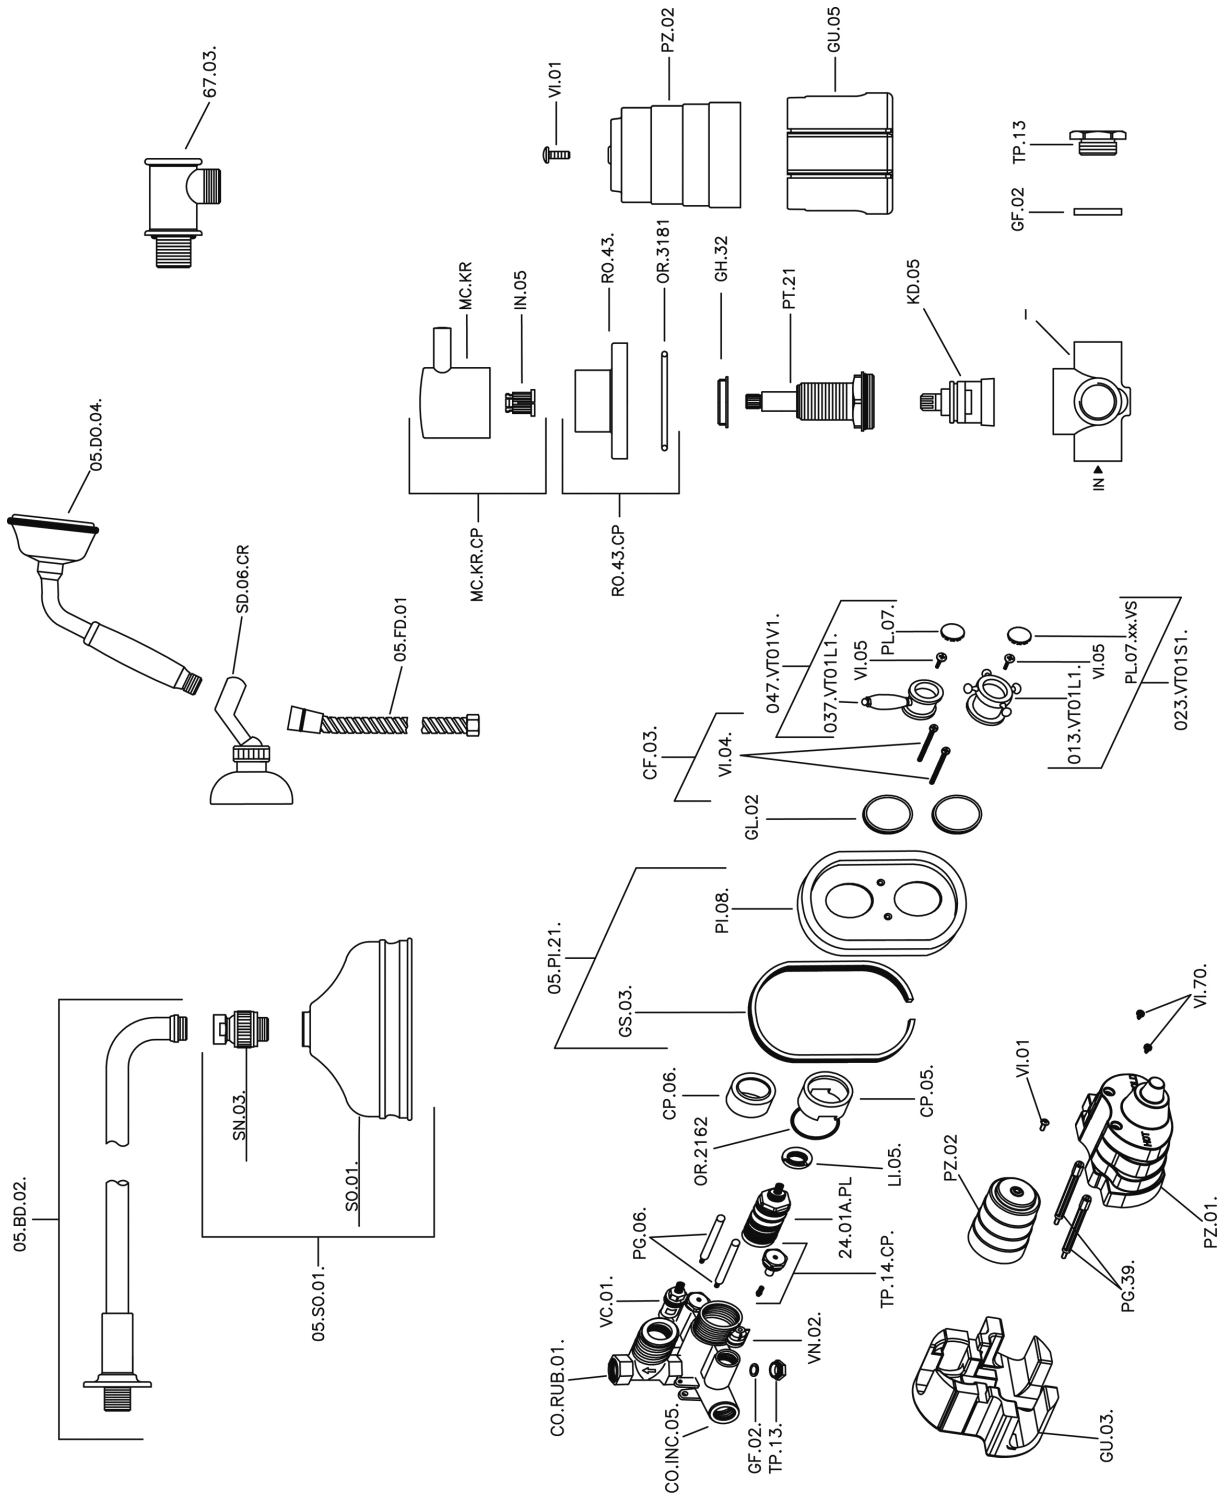

## Completo miscelatore termostatico doccia incasso VICTORIAN\_913.VT01H.

MODELLO **913.VT01H.**

Completo miscelatore termostatico doccia incasso, miscelatore termostatico incasso 1/2", rubinetto d'arresto con uscita 1/2", deviatore 2 uscite, supporto doccetta snodato murale, braccio doccia con soffione L.400 mm, soffione tondo D.150 mm in ottone, doccetta monogetto Classica in Ottone D.78 mm, presa d'acqua 1/2", flex Ottone 150 cm

### CARATTERISTICHE

Ricambio Cartuccia **24.04A.PP**

**Cartuccia Termostatica Plus P 8X20**

Installazione **Incasso**

### Termostatico

Il Termostatico Huber è il tuo personale gestore dell'acqua che ti aiuta a gestire e controllare acqua ed energia senza sprechi.

Completo miscelatore termostatico doccia incasso VICTORIAN\_913.VT01H.

913.VT01H.

<https://huberitalia.com/completo-miscelatore-termostatico-doccia-incasso-victorian-913-vt01h>

2024-10-22