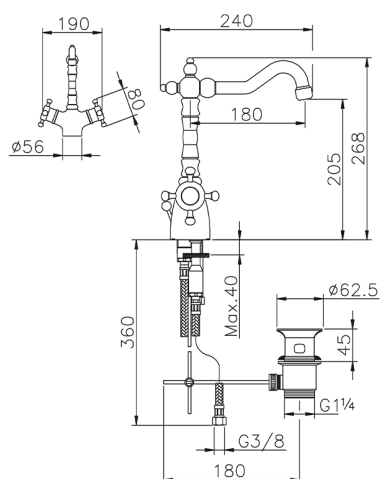

Miscelatore termostatico lavabo VICTORIAN_VTT52010

MODELLO **VTT52010**

Miscelatore termostatico lavabo, con scarico automatico 1"1/4, bocca girevole, flex inox G.3/8"

FINITURE DISPONIBILI

-  **21** 21 Cromo
-  **27** 27 Vecchio Bronzo
-  **2A** 2A Nichel Satinato Spazzolato
-  **2G** 2G Oro Antico
-  **2W** 2W Oro Spazzolato

CARATTERISTICHE

Ricambio Cartuccia **24.04A.PP**

Cartuccia Termostatica Plus P 8X20

Termostatico

Il Termostatico Huber è il tuo personale gestore dell'acqua che ti aiuta a gestire e controllare acqua ed energia senza sprechi.

Miscelatore termostatico lavabo VICTORIAN_VTT52010

VTT52010

<https://www.huberitalia.com/miscelatore-termostatico-lavabo-victorian-vtt52010>

2024-12-22