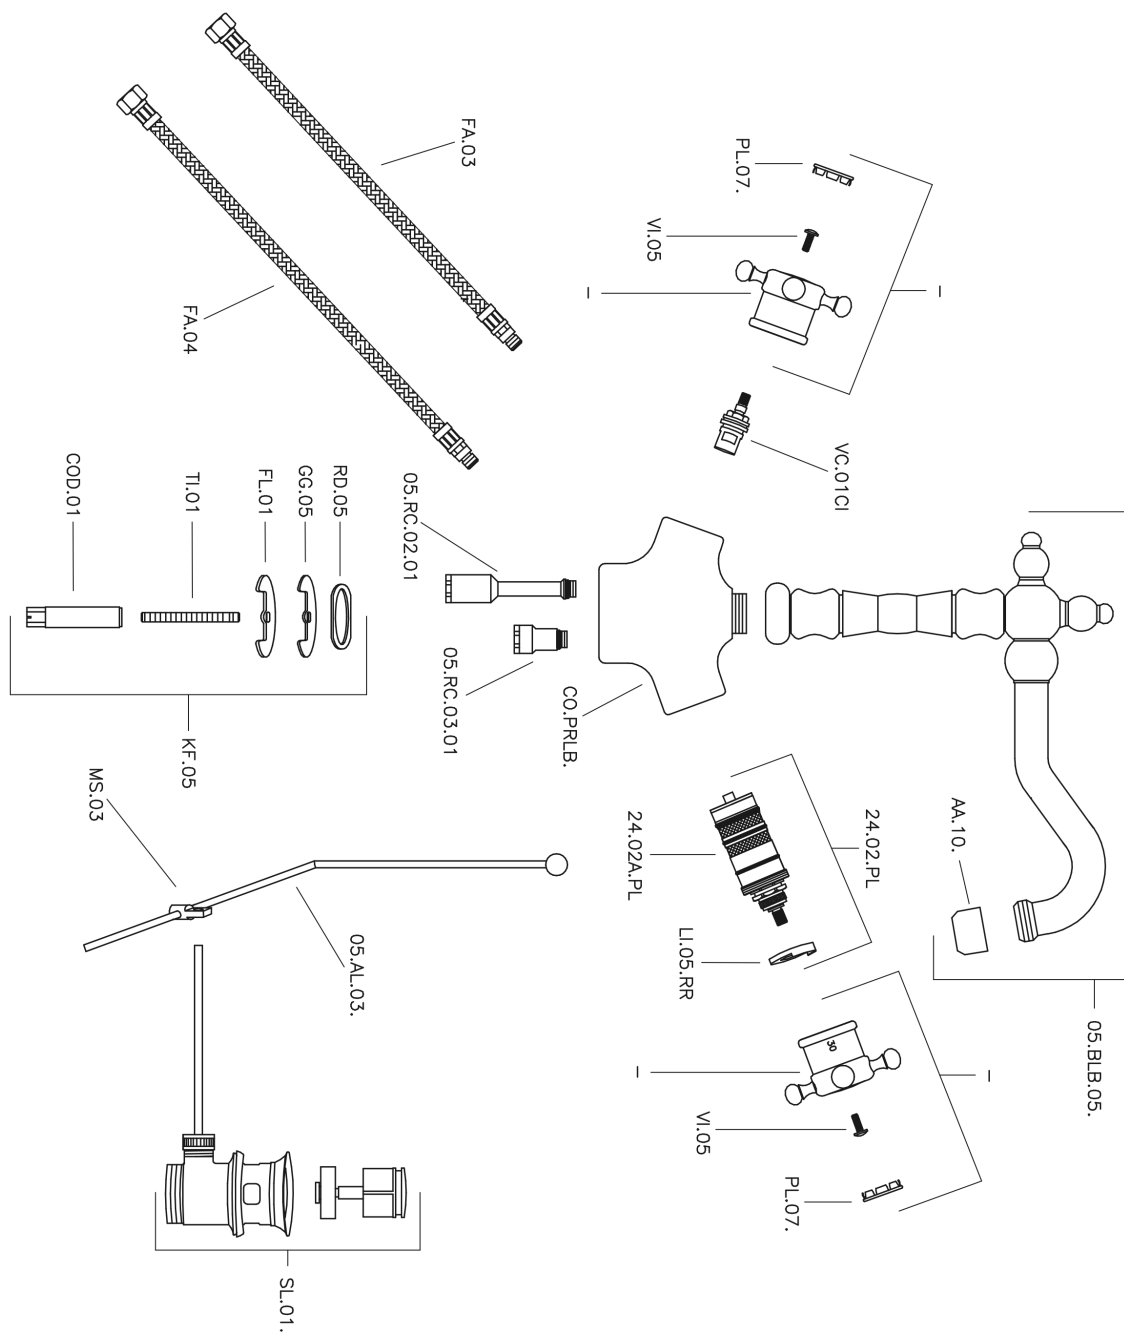

Miscelatore termostatico lavabo VICTORIAN_VTT52010

MODELLO **VTT52010**

Miscelatore termostatico lavabo, con scarico automatico 1"1/4, bocca girevole, flex inox G.3/8"

FINITURE DISPONIBILI

-  **21** 21 Cromo
-  **27** 27 Vecchio Bronzo
-  **2A** 2A Nichel Satinato Spazzolato
-  **2G** 2G Oro Antico
-  **2W** 2W Oro Spazzolato

CARATTERISTICHE

Ricambio Cartuccia **24.04A.PP**

Cartuccia Termostatica Plus P 8X20

Termostatico

Il Termostatico Huber è il tuo personale gestore dell'acqua che ti aiuta a gestire e controllare acqua ed energia senza sprechi.

Miscelatore termostatico lavabo VICTORIAN_VTT52010

VTT52010

<https://www.huberitalia.com/miscelatore-termostatico-lavabo-victorian-vtt52010>

2024-12-22