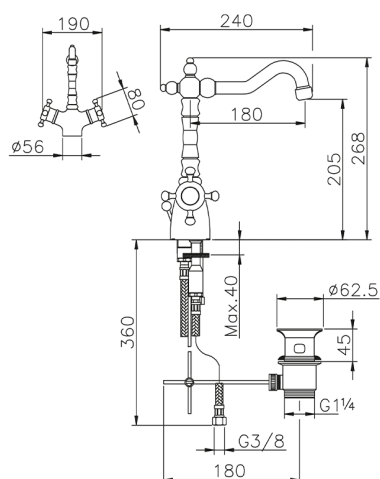

## Miscelatore termostatico lavabo VICTORIAN\_VTT52010

MODELLO **VTT52010**

Miscelatore termostatico lavabo, con scarico automatico 1"1/4, bocca girevole, flex inox G.3/8"

### CARATTERISTICHE

Ricambio Cartuccia **24.04A.PP**

**Cartuccia Termostatica Plus P 8X20**

## Miscelatore termostatico lavabo VICTORIAN\_VTT52010

VTT52010

<https://www.huberitalia.com/miscelatore-termostatico-lavabo-victorian-vtt52010>

2024-12-22