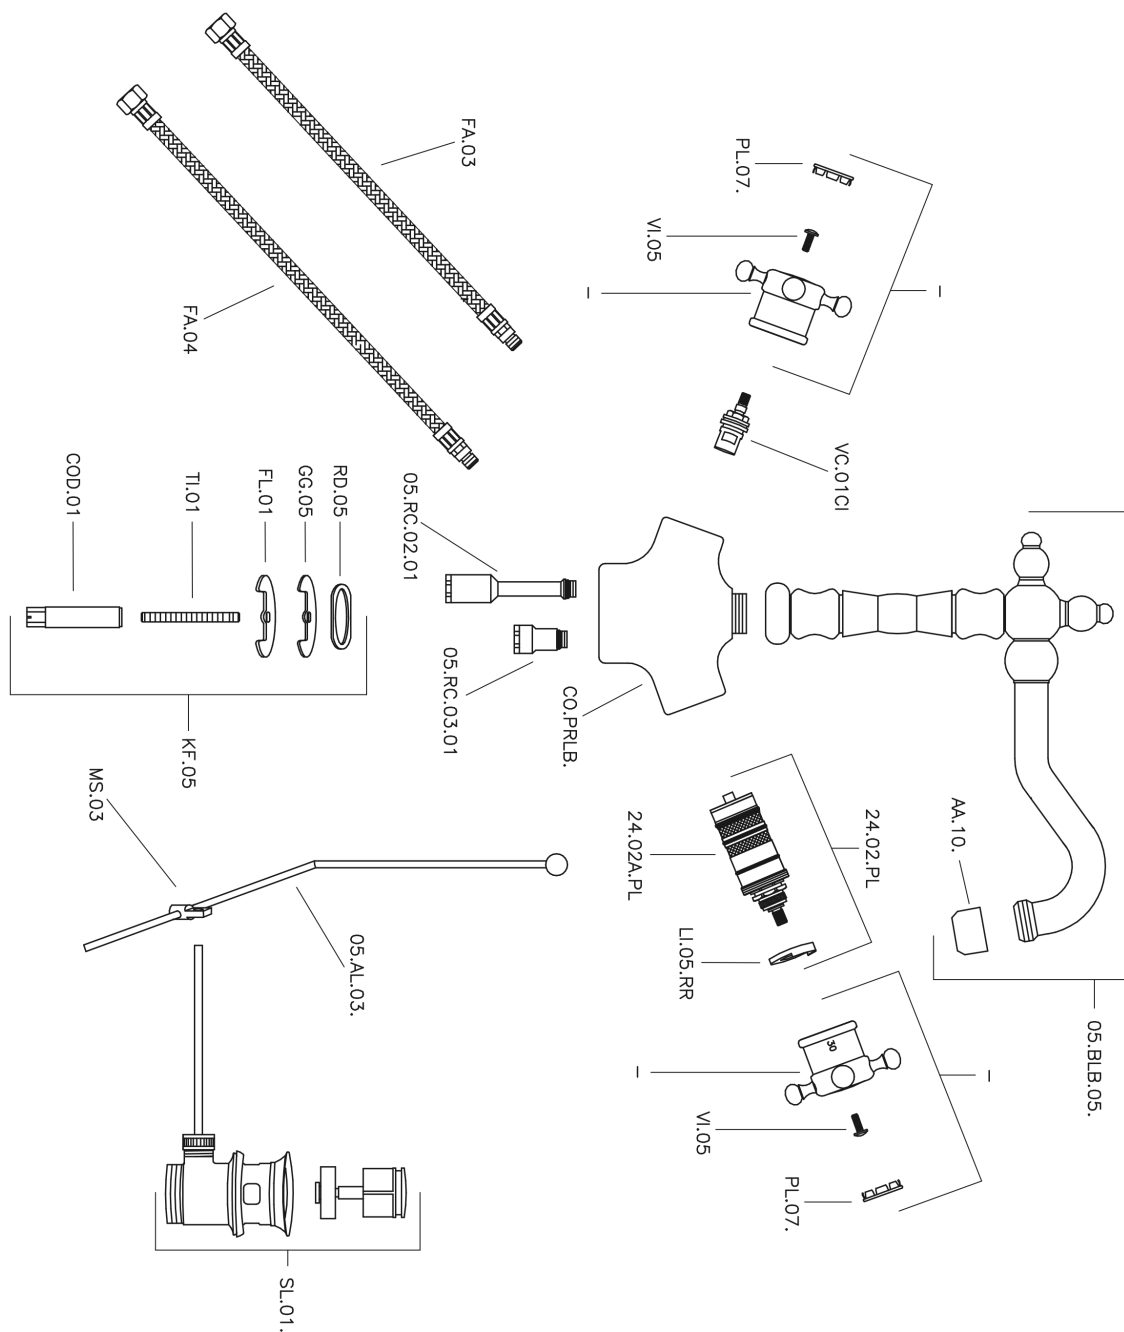

## Miscelatore termostatico lavabo VICTORIAN\_VTT52010

MODELLO **VTT52010**

Miscelatore termostatico lavabo, con scarico automatico 1"1/4, bocca girevole, flex inox G.3/8"

### CARATTERISTICHE

Ricambio Cartuccia **24.04A.PP**

**Cartuccia Termostatica Plus P 8X20**

## Miscelatore termostatico lavabo VICTORIAN\_VTT52010

VTT52010

<https://www.huberitalia.com/miscelatore-termostatico-lavabo-victorian-vtt52010>

2024-12-22