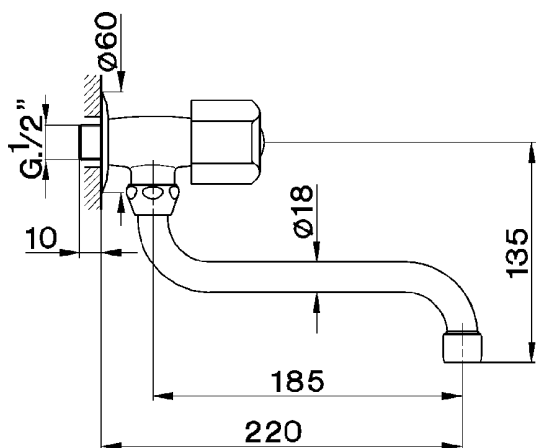

## Rubinetto monoacqua a parete EVA\_EV001420

MODELLO **EV001420**

Rubinetto monoacqua a parete, senza scarico automatico

FINITURE DISPONIBILI

CARATTERISTICHE

2025-02-22