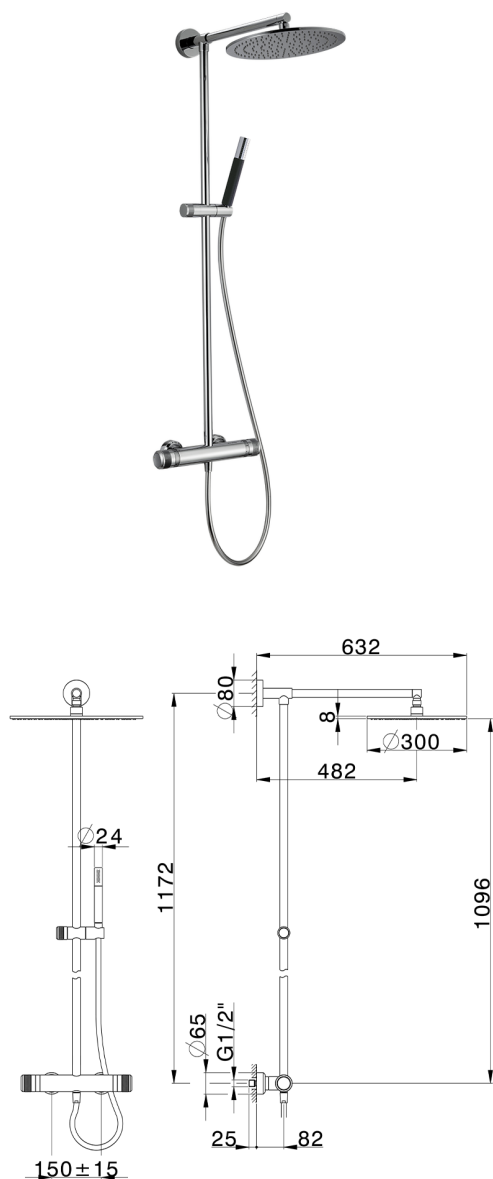

## Colonna doccia termostatica 2 funzioni COLUMNS\_CRC78040

MODELLO **CRC78040**

Colonna doccia termostatica 2 funzioni, devia stop 2 uscite, colonna fissa, supporto doccetta scorrevole, doccetta monogetto minimale D.24mm in Ottone, soffione tondo D.300 mm sp.8 mm in Ottone, flessibile liscio SUPREME 150 cm

FINITURE DISPONIBILI

-  **21** 21 Cromo
-  **2F** 2F Nichel Spazzolato
-  **2Q** 2Q Black Titanium

CARATTERISTICHE

Ricambio Cartuccia **22.04A.AR - ZZ97279004**

**Cartuccia Termostatica Argo 2 (filtro lungo)**

### DeviaStop

La tecnologia Devia Stop di Huber consente con un semplice movimento rotativo di gestire la portata dell'acqua e di scegliere la modalità d'erogazione (soffione, doccetta a mano).

### SafeTouch

Il sistema SafeTouch Huber mantiene il corpo del miscelatore freddo al tatto durante il funzionamento.