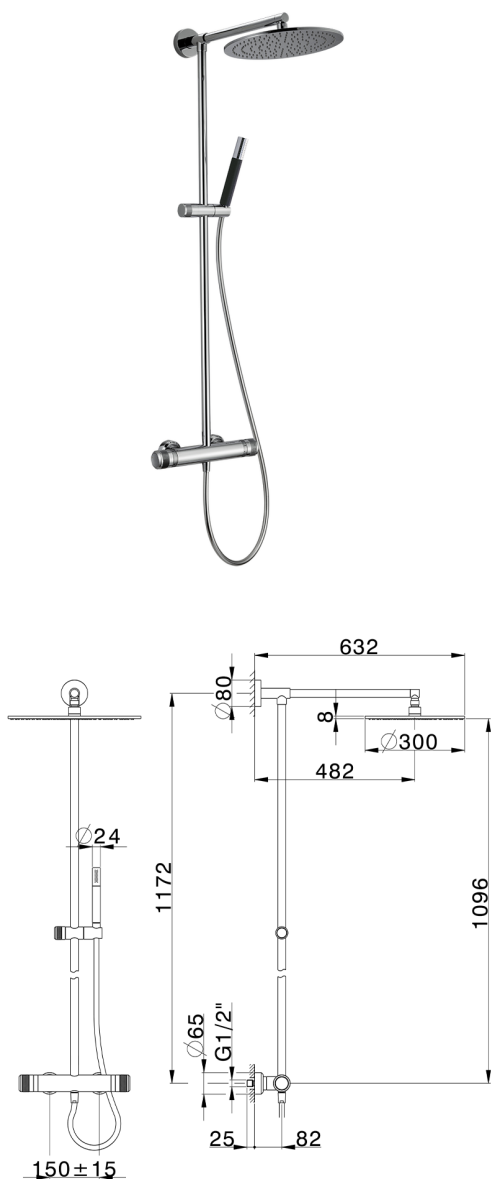

Colonna doccia termostatica 2 funzioni COLUMNS_CRC78040

MODELLO **CRC78040**

Colonna doccia termostatica 2 funzioni, devia stop 2 uscite, colonna fissa, supporto doccetta scorrevole, doccetta monogetto minimale D.24mm in Ottone, soffione tondo D.300 mm sp.8 mm in Ottone, flessibile liscio SUPREME 150 cm

FINITURE DISPONIBILI

-  **21** 21 Cromo
-  **2F** 2F Nichel Spazzolato
-  **2Q** 2Q Black Titanium

CARATTERISTICHE

Ricambio Cartuccia **22.04A.AR - ZZ97279004**

Cartuccia Termostatica Argo 2 (filtro lungo)

DeviaStop

La tecnologia Devia Stop di Huber consente con un semplice movimento rotativo di gestire la portata dell'acqua e di scegliere la modalità d'erogazione (soffione, doccetta a mano).

SafeTouch

Il sistema SafeTouch Huber mantiene il corpo del miscelatore freddo al tatto durante il funzionamento.