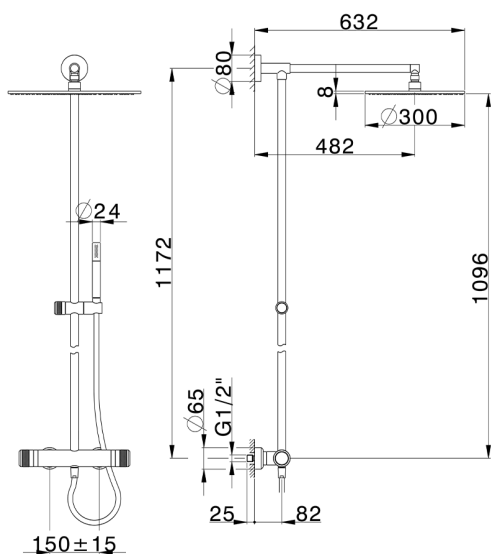

## Colonna doccia termostatica 2 funzioni COLUMNS\_CRC78040

MODELLO **CRC78040**

Colonna doccia termostatica 2 funzioni, devia stop 2 uscite, colonna fissa, supporto doccetta scorrevole, doccetta monogetto minimale D.24mm in Ottone, soffione tondo D.300 mm sp.8 mm in Ottone, flessibile liscio SUPREME 150 cm

FINITURE DISPONIBILI

-  **21** 21 Cromo
-  **2F** 2F Nichel Spazzolato
-  **2Q** 2Q Black Titanium

CARATTERISTICHE

Ricambio Cartuccia **22.04A.AR - ZZ97279004**

**Cartuccia Termostatica Argo 2 (filtro lungo)**

### DeviaStop

La tecnologia Devia Stop di Huber consente con un semplice movimento rotativo di gestire la portata dell'acqua e di scegliere la modalità d'erogazione (soffione, doccetta a mano).