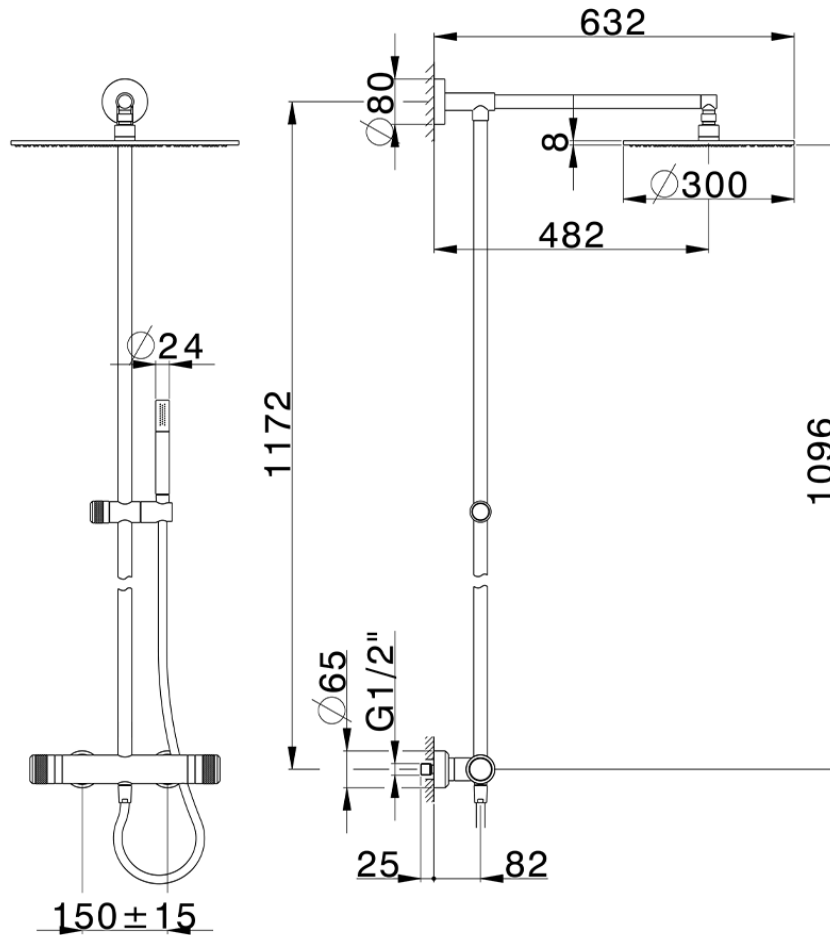

Colonna doccia termostatica 2 funzioni COLUMNS\_CRC78040

CRC78040

<https://www.huberitalia.com/colonna-doccia-termostatica-2-funzioni-columns-crc78040>

2024-12-22