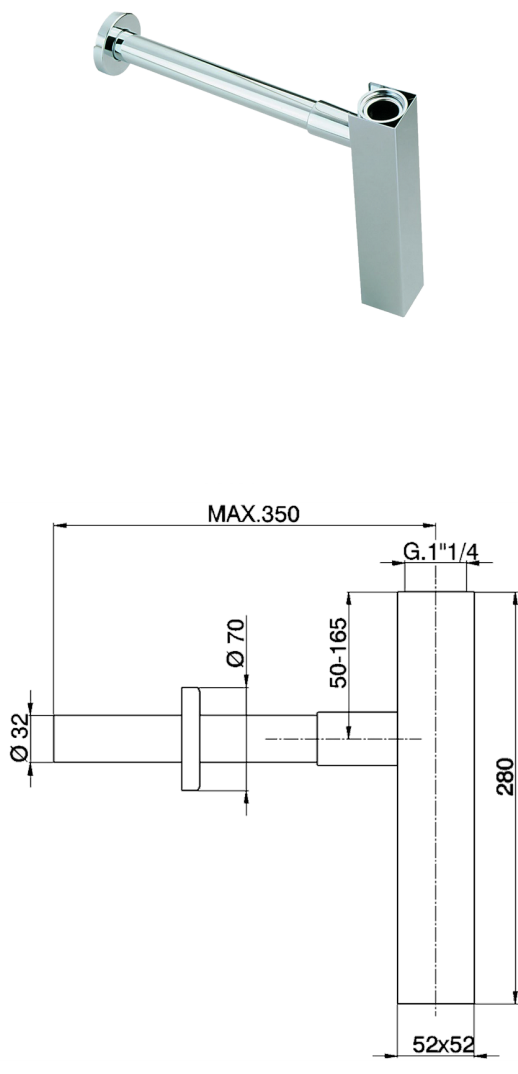

Sifone 1"1/4 COMPLEMENTI_ZB004080

MODELLO **ZB004080**

Sifone 1"1/4

FINITURE DISPONIBILI

- 
21 21 Cromo
- 
2B 2B Nichel Lucido
- 
2F 2F Nichel Spazzolato
- 
2P 2P Oro Rosa
- 
2Q 2Q Black Titanium
- 
40 40 Nero Opaco
- 
4Q 4Q Bianco Opaco
- 
24 24 Oro