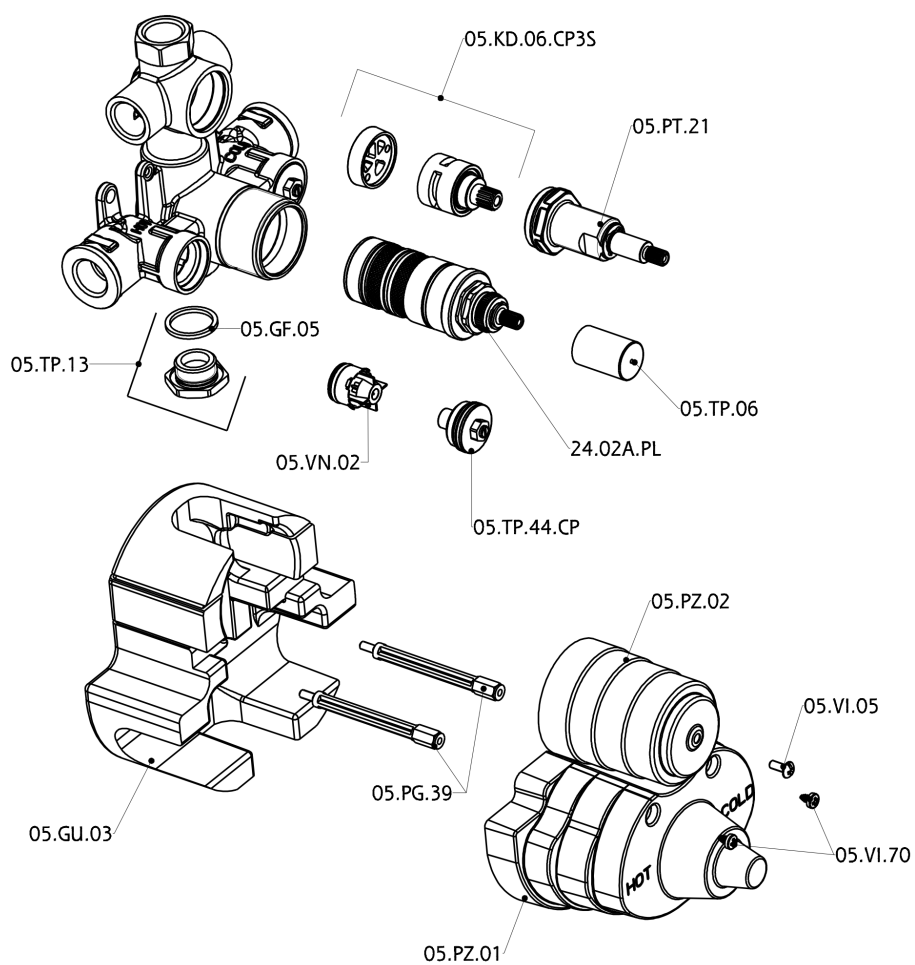

Parte incasso termostatico doccia 3 uscite INCASSO_ZB018201

ZB018201

<https://huberitalia.com/parte-incasso-termostatico-doccia-3-uscite-incasso-zb018201>

2024-11-23