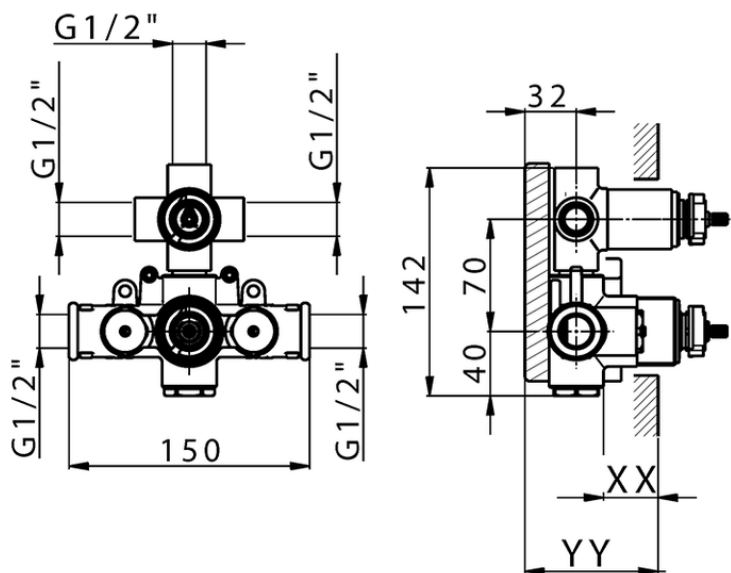

## Parte incasso termostatico doccia 3 uscite INCASSO\_ZB018201

Piastra/Plate/Plaque/Platte/Placa

2-3mm: XX 25-40 YY 76-91

10 mm: XX 16-31 YY 65-80

ZB018201

<https://huberitalia.com/parte-incasso-termostatico-doccia-3-uscite-incasso-zb018201>